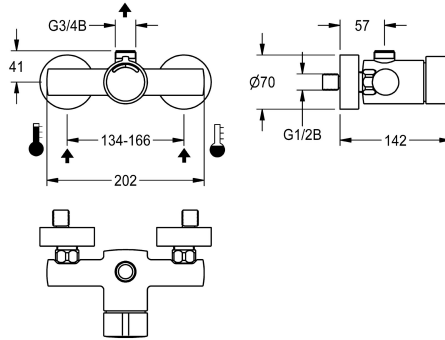

### KWC-Nr.

**2030036198**

F3S-Mix Selbstschluss-Wandbatterie DN 15 als Eingriffmischer zur Aufputzmontage, für Duschanlagen. Selbstschluss-Mischkartusche, hydraulisch gesteuert, kolbenlose Bauart, selbsttätig schließend, Fließzeit stufenlos einstellbar. Mit einstellbarem Temperaturanschlag. Zum Anschluss an Warm- und

Kaltwasser. Gehäuse mit Abgang nach oben, G 3/4 B, zur Montage von Abgangsbogen oder Aufputzduschrrohr, Messing poliert verchromt. Mit verstellbaren Anschlüssen mit Rückflussverhinderern, Sieben und Schraubrosetten.

### Technische Daten

zusätzliche Verbindungen	nein
mit Rückflussverhinderer	ja
Berechnungsdurchfluss Kaltwass	0.15 l/s
Berechnungsdurchfluss Warmwass	0.15 l/s
Zirkulation	nein
Anschluss an Münzkontakgeber	nicht möglich
mit Filter	ja
einstellbare Fließzeit	ja
Funktionsprinzip	hydraulisch selbstschließend
für Handdusche	nein
Hygienespülung	nein
Nennweite	DN 15
Anschlussgröße	G 1/2 B
Schließmechanismus	Oberteil nicht keramisch
Material Armatur	Messing
maximale Fließzeit	35 Sekunden
Mindestfließdruck	1 bar
minimale Fließzeit	5 Sekunden
Art der Mischung	ja
mit Rosetten/Abdeckplatte	ja
Sicherheitsabschaltung	nein
Brauserohrentleerung	nein
Oberflächenbehandlung Armatur	verchromt
Oberflächenveredelung Armatur	poliert
Temperaturanschlag	ja