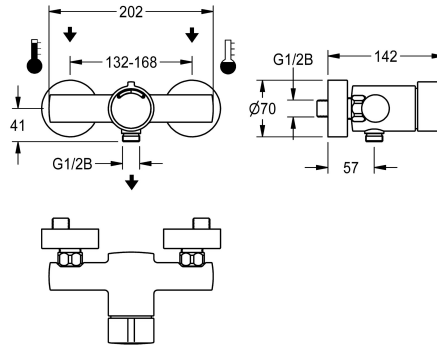

#### KWC-No.

**2030036202**

F3S-Mix zelfsluitende wandkraan DN 15 als eengreepsmengkraan voor opbouwmontage, voor douches. Zelfsluitende mengpatroon, hydraulisch gestuurd, zuigerloze constructie, automatisch sluitend, stromingstijd traploos instelbaar. Met doordraaibeveiliging. Voor

aansluiting op warm en koud water. Behuizing met handdoucheaansluiting, G 1/2 B, messing gepolijst verchroomd. Met verstelbare aansluitingen met terugslagbegrenzers, zeven en schroefrozetten.