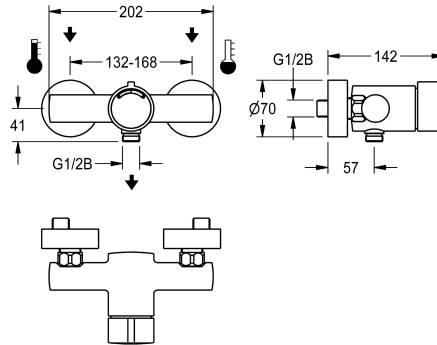

KWC

F3S-Mix self-closing wall-mounted mixer with hand shower connection

Modell-Linie: F3S | F3SM2002

Duschar | Självstängande duschar

KWC-No.

2030036202

F3S-Mix väggmonterad självstängande termostatenhet DN 15 som engreppsblandare för utanpåliggande montering, för duschanläggningar. Självstängande blandarpatron, hydraulstyrning, kolvlös konstruktion, automatisk stängning,

steglöst inställbar flödestid. Med inställbart temperaturstopp. För anslutning till varm- och kallvatten. Hus med anslutning för handdusch, G 1/2 B, högblank förkromad mässing. Med justerbara och låsbara anslutningar med backventiler, silar och rosetter.

Technical Data

extra anslutning
ATT-WS-BACKFLOWPREVENTER
Beräknat flöde för dricksvatten
Beräknat flöde för varmt dricksvatten
Cirkulation
Samband med lön myntopererad behållare
med filter
Justerbar flödestid
Funktionell princip
ATT-WS-HANDSHOWER
ATT-WS-HYGIENE-FLUSH
Nominell diameter
Inbyggnadsmått
ATT-WS-LOCKINGMECHANISM
Material delar
Maximal flödestid
Minimalt flödestryck
Minimal flödes tid
Typ av blandning
ATT-WS-ROSETTES
Säkerhetsavstängning
Dusch rör dränering
Ljud isolering
yt finish
ATT-WS-SURTREATFIT
ATT-WS-TEMPERATURELIMIT

Nej
Ja
0.15 l/s
0.15 l/s
Nej
Inte möjligt
Ja
Ja
Hydrauliskt självstängande
Ja
Nej
DN 15
G 1/2 B
TOP-NONCERAMIC
Mässing
35 Sekunder
1 bar
5 Sekunder
Ja
Ja
Nej
Nej
Nej
Förkromad
POLISHED
Ja

KWC

F3S-Mix self-closing wall-mounted mixer with hand shower connection