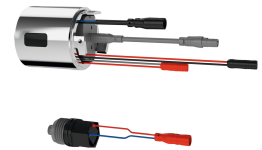

Hygienická jednotka pro F5S-Therm

2030041162
ACST9001