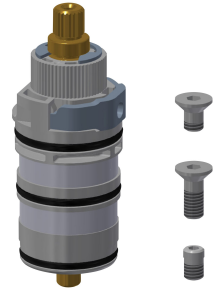

Termočlánek

2030003300
EAQLT0004