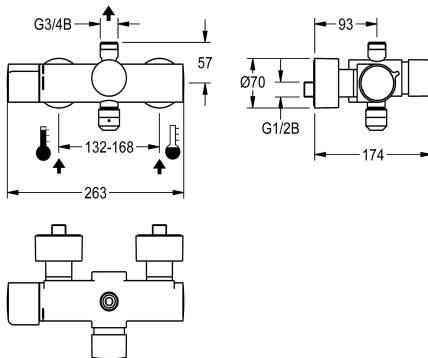

Modell-Linie: F5S | F5ST2002

Sprchové armatury | Hydraulicky řízené sprchy

KWC-No.

2030032978

2030036208

s automatickým vyprazdňováním sprchové trubky

Automaticky vypouštěné sprchové potrubí

Ne

ano

F5S-Therm – samouzavírací termostatická nástěnná baterie DN 15 k montáži na omítku, pro sprchy. Hydraulicky řízená, k připojení na teplou a studenou vodu. Se zařízením pro volitelnou hygienickou jednotku k provádění automatického hygienického proplachování a ukládání statistických údajů. Samouzavírací kartuše FRAMIC, hydraulicky řízená, nenáročná na údržbu a eliminující stagnaci vody, s keramickými destičkami, se samočinným zavíráním, nezávislá na dynamickém tlaku díky konstrukci oddělující média. Plynule nastavitelná doba průtoku. Termostat s kovovou rukojetí s

nastavitelným teplotním dorazem a pojistkou proti přetečení, s možností ručně prováděné termické dezinfekce. Těleso Safe Touch chrání před popálením s horním vývodem G 3/4 B, k připojení odtokového oblouku nebo nadomítkové sprchové trubky. Celokovové provedení, leštěná chromovaná mosaz. S nastavitelnými a uzavíratelnými přípojkami se zábranou zpětného toku a sítky, zcela zakrytými hloubkově nastavitelnými šroubovacími rozetami. Provedení s automatickým vyprazdňováním sprchové trubky.

Technické údaje

Dodatečná spojení

ATT-WS-BACKFLOWPREVENTER

Výpočet průtoku studené vody

Výpočet průtoku teplé vody

Cirkulace

ATT-WS-COMPA30000

Připojení s pláceným zásobníkem vody

s filtrem

Nastavitelná doba průtoku

Ovládní

ATT-WS-HANDSHOWER

ATT-WS-HYGIENE-FLUSH

Nominální průměr

Velikost přívodní trubky

ATT-WS-LOCKINGMECHANISM

Materiál armatury

Maximální doba průtoku

Minimální tlak průtoku

Minimální doba průtoku

Typ směšování

ATT-WS-ROSETTES

Ne

ano

0.15 l/s

0.15 l/s

Ne

Ne

není možné

ano

ano

s hydraulickým automatickým zavíráním

Ne

připraveno

DN 15

G 1/2 B

TOP-CERAMIC

mosaz

35 Sekundy

1 bar

5 Sekundy

s termostatem

ano