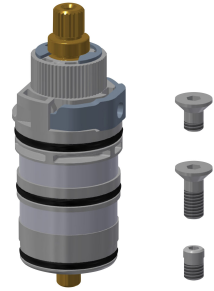

## KWC F5S-Therm Selbstschluss-Thermostat-Wandbatterie

Modell-Linie: **F5S | F5ST2002**  
Duscharmaturen | Hydraulisch gesteuerte Duschen

### Ersatzteile

**Abdeckplättchen**

**2030003258**  
EAQLT0002

**Temperaturwahlgriff**

**2030050541**  
ASXT9004

**Temperaturanschlag**

**2030003296**  
EAQLT0003

**Thermoelement**

**2030003300**  
EAQLT0004

**Schraubrosette**

**2030046777**  
ASXX9003

**Montage-Set**

**2030003401**  
EAQLT0009

**Siebdichtung 24 x 17 x 2,5 mm**

**2000104706**  
ASXX9011

**Stopfen verchromt**