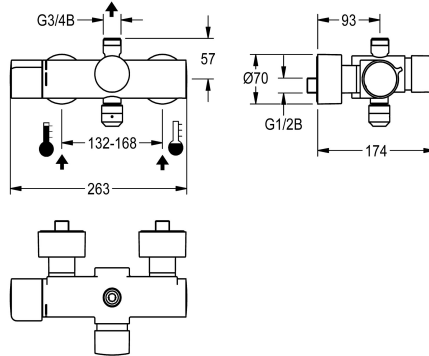

KWC F5S-Therm Selbstschluss-Thermostat-Wandbatterie

Modell-Linie: **F5S | F5ST2002**
Duscharmaturen | Hydraulisch gesteuerte Duschen

KWC-Nr.

2030032978

2030036208

mit automatischer Brauserohrentleerung

Brauserohrentleerung

nein

ja

F5S-Therm Selbstschluss-Thermostat-Wandbatterie DN 15 zur Aufputzmontage, für Duschanlagen. Hydraulisch gesteuert, zum Anschluss an Warm- und Kaltwasser. Mit Vorrichtung für optionale Hygieneeinheit zur Durchführung einer automatischen Hygienespülung und Speicherung von Statistikdaten. FRAMIC Selbstschlusskartusche, hydraulisch gesteuert, wartungsarm und stagnationsfrei, mit Keramikscheibentechnik, selbsttätig schließend, fließdruckunabhängig durch mediengetrennte Bauart. Fließzeit stufenlos einstellbar. Thermostat mit Metallgriff mit

einstellbarem und verdrehsicherem Temperaturschlag, mit Möglichkeit zur Durchführung einer manuellen thermischen Desinfektion. Verbrühungssicheres Safe-Touch-Gehäuse mit Abgang nach oben, G 3/4 B, zur Montage von Abgangsbogen oder Aufputzduschröhr. Ganzmetallausführung, Messing poliert verchromt. Mit verstellbaren und absperrbaren Anschlüssen mit Rückflussverhinderern und Sieben, vollständig abgedeckt durch tiefenverstellbare Schraubrosetten. Ausführung mit automatischer Brauserohrentleerung.

Technische Daten

zusätzliche Verbindungen

nein

mit Rückflussverhinderer

ja

Berechnungsdurchfluss Kaltwass

0.15 l/s

Berechnungsdurchfluss Warmwass

0.15 l/s

Zirkulation

nein

A3000 open-kompatibel

nein

Anschluss an Münzkontaktgeber

nicht möglich

mit Filter

ja

einstellbare Fließzeit

ja

Funktionsprinzip

hydraulisch selbstschließend

für Handdusche

nein

Hygienespülung

vorbereitet

Nennweite

DN 15

Anschlussgröße

G 1/2 B

Schließmechanismus

Oberteil keramisch

Material Armatur

Messing

maximale Fließzeit

35 Sekunden

Mindestfließdruck

1 bar

minimale Fließzeit

5 Sekunden

Art der Mischung

mit Thermostat

mit Rosetten/Abdeckplatte

ja