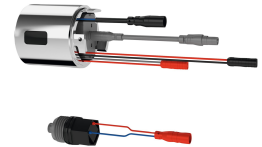

#### Optionales Zubehör

**AQUAJET-Comfort Duschkopf für Aufputzrohrmontage**

**2030021283**  
SHAC0008

**AQUAJET-Slimline Duschkopf für Aufputzrohrmontage**

**2000103757**  
AQUA757

**Duschrohr**

**2030041522**  
ACSX2002