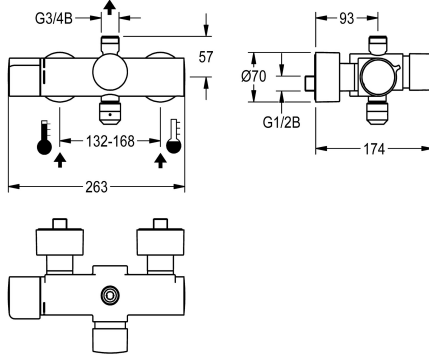

KWC F5S-Therm Selbstschluss-Thermostat-Wandbatterie

Modell-Linie: **F5S | F5ST2002**
Duscharmaturen | Hydraulisch gesteuerte Duschen

KWC-Nr.

2030032978

2030036208

mit automatischer Brauserohrentleerung

Brauserohrentleerung

nein

ja

F5S-Therm Selbstschluss-Thermostat-Wandbatterie DN 15 zur Aufputzmontage, für Duschanlagen. Hydraulisch gesteuert, zum Anschluss an Warm- und Kaltwasser. Mit Vorrichtung für optionale Hygieneeinheit zur Durchführung einer automatischen Hygienespülung und Speicherung von Statistikdaten. FRAMIC Selbstschlusskartusche, hydraulisch gesteuert, wartungsarm und stagnationsfrei, mit Keramikscheibentechnik, selbsttätig schließend, fließdruckunabhängig durch mediengetrennte Bauart. Fließzeit stufenlos einstellbar. Thermostat mit Metallgriff mit

einstellbarem und verdrehsicherem Temperaturschlag, mit Möglichkeit zur Durchführung einer manuellen thermischen Desinfektion. Verbrühungssicheres Safe-Touch-Gehäuse mit Abgang nach oben, G 3/4 B, zur Montage von Abgangsbogen oder Aufputzduschröhr. Ganzmetallausführung, Messing poliert verchromt. Mit verstellbaren und absperzbaren Anschlüssen mit Rückflussverhinderern und Sieben, vollständig abgedeckt durch tiefenverstellbare Schraubrosetten. Ausführung mit automatischer Brauserohrentleerung.

Technische Daten

Zusätzliche Verbindungen

mit Rückflussverhinderer

Berechnungsdurchfluss Trinkwasser

Berechnungsdurchfluss Warmwasser

Zirkulation

A3000 open-kompatibel

Anschluss an Münzkontaktgeber

mit Filter

Einstellbare Fließzeit

Funktionsprinzip

für Handdusche

Hygienespülung

Nennweite

Anschlussgröße

Schließmechanismus

Material Armatur

Maximale Fließzeit

Mindestfließdruck

Minimale Fließzeit

Art der Mischung

mit Rosetten/Abdeckplatte

nein

ja

0.15 l/s

0.15 l/s

nein

nein

nicht möglich

ja

ja

hydraulisch selbstschließend

nein

vorbereitet

DN 15

G 1/2 B

Oberteil keramisch

Messing

35 Sekunden

1 bar

5 Sekunden

mit Thermostat

ja