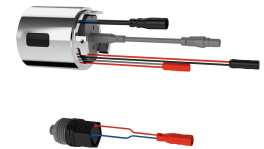

#### Optionales Zubehör

**AQUAJET-Comfort Duschkopf für Aufputzrohrmontage**

**2030021283**  
SHAC0008

**AQUAJET-Slimline Duschkopf für Aufputzrohrmontage**

**2000103757**  
AQUA757

**Duschrohr**

**2030041522**  
ACSX2002