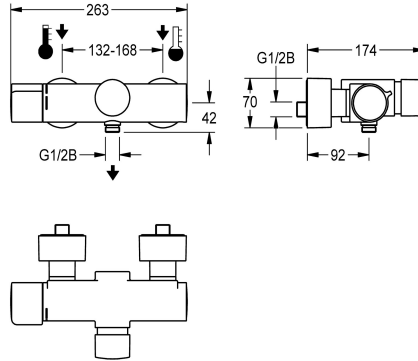

KWC F5S-Therm Zelfsluitende thermostaatwandkraan

Modell-Linie: F5S | F5ST2003
Douches | Zelfsluitende douchekranen

KWC-No.

2030036209

F5S-Therm zelfsluitende thermostaatwandkraan DN 15 voor opbouwmontage, voor douches. Hydraulisch gestuurd, voor aansluiting op warm en koud water. Met inrichting voor optionele hygiënische eenheid voor de uitvoering van een automatische hygiënische spoeling en opslag van statistische gegevens. Zelfsluitende FRAMIC-patroon, hydraulisch gestuurd, onderhoudsarm en stagnatievrij, met keramische schijftechniek, automatisch sluitend, onafhankelijk van de stromingsdruk dankzij de constructie met gescheiden kamers. Stromingstijd traploos

instelbaar. Thermostaat met metalen greep met instelbare en tegen doordraaien beveiligde temperatuuraanslag, met mogelijkheid voor de uitvoering van een handmatige thermische desinfectie. Verbrandingsveilige Safe-Touch-behuizing met handdouche-aansluiting, G 1/2 B. Volledig uitgevoerd in metaal, messing gepolijst verchromd. Met verstelbare en afsluitbare aansluitingen met terugslagbegrenzers en zeven, volledig afgedekt door in diepte verstelbare schroefrozetten.

Technical Data

Extra aansluitingen
ATT-WS-BACKFLOWPREVENTER
Debiet koud water
Debiet warm water
Circulatie
ATT-WS-COMPA30000
Verbinding met betaalde waterafgifte
met filter
Instelbare looptijd
Werkingsprincipe
ATT-WS-HANDSHOWER
Hygiënespoeling
Diameter nominaal
Inlaat omvang
ATT-WS-LOCKINGMECHANISM
Materiaal montage
Maximale looptijd
Minimum dynamische druk
Minimale looptijd
Type menging
ATT-WS-ROSETTES
Veiligheidsuitschakeling
Douchepijp spui

Neen
Ja
0.15 l/s
0.15 l/s
Neen
Neen
Niet mogelijk
Ja
Ja
Hydraulisch zelfsluitend
Ja
Voorbereid
DN 15
G 1/2 B
TOP-CERAMIC
Messing
35 Seconden
1 bar
5 Seconden
Met thermostaat
Ja
Neen
Neen

KWC F5S-Therm Zelfsluitende thermostaatwandkraan