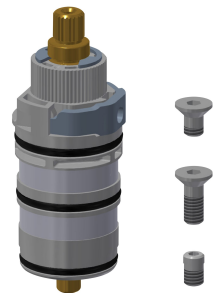

Ersatzteile

Abdeckplättchen

2030003258
EAQLT0002

Temperaturwahlgriff

2030047082
ASXT9003

Temperaturanschlag

2030003296
EAQLT0003

Thermoelement