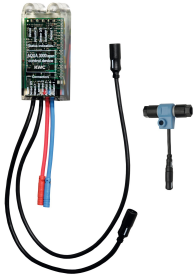

KWC F5E-Therm Elektronik-Thermostat-Wandbatterie für separate Spannungsversorgung

Modell-Linie: F5E | F5ET1004
Wascharmaturen | Elektronische Armaturen

KWC-Nr.
2030036211 Ausladung 215 mm
2030036210 Ausladung 155 mm
2030036212 Ausladung 275 mm
2030039530 mit Ausladung 155 mm und vormontierter Desinfektionseinheit
2030039538 mit Ausladung 215 mm und vormontierter Desinfektionseinheit
2030039539 mit Ausladung 275 mm und vormontierter Desinfektionseinheit

Notwendiges Zubehör

Montage-Traverse für F5-Wandbatterien

2030071303
F5BTX002

Netzteil

2030039477
ACEX9001

Verlängerungskabel 5 m (je Armatur)

2030043814
ACEX9010

KWC F5E-Therm Elektronik-Thermostat-Wandbatterie für separate Spannungsversorgung

Modell-Linie: F5E | F5ET1004
Wascharmaturen | Elektronische Armaturen

Optionales Zubehör

Bidirektionale Fernbedienung für F3 und F5 Armaturen

2030036654
ACEX9005

2-Tasten-Fernbedienung für F3 und F5 Armaturen

2030036849
ACEX9004

Thermische Desinfektionseinheit für F5E-Therm Elektronik-Wandbatterien

2030039541
ACET9001

Diebstahlhemmendes Perlatorgehäuse

2000104778
ZTAPS0005

Elektronikmodul für F5 Wascharmaturen

2030041914
ACET1001