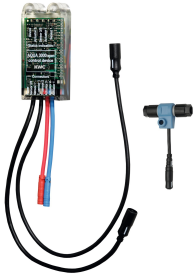

KWC F5E-Therm Elektronik-Thermostat-Wandbatterie für separate Spannungsversorgung

Modell-Linie: F5E | F5ET1004
Wascharmaturen | Elektronische Armaturen

KWC-Nr.
2030036211 Ausladung 215 mm
2030036210 Ausladung 155 mm
2030036212 Ausladung 275 mm
2030039530 mit Ausladung 155 mm und vormontierter Desinfektionseinheit
2030039538 mit Ausladung 215 mm und vormontierter Desinfektionseinheit
2030039539 mit Ausladung 275 mm und vormontierter Desinfektionseinheit

Notwendiges Zubehör

**Montage-Traverse für F5-
Wandbatterien**

2030071303
F5BTX002

Netzteil

2030039477
ACEX9001

Verlängerungskabel 5 m (je Armatur)

2030043814
ACEX9010

KWC F5E-Therm Elektronik-Thermostat-Wandbatterie für separate Spannungsversorgung

Modell-Linie: F5E | F5ET1004
Wascharmaturen | Elektronische Armaturen

Optionales Zubehör

Bidirektionale Fernbedienung für F3 und F5 Armaturen

2030036654
ACEX9005

2-Tasten-Fernbedienung für F3 und F5 Armaturen

2030036849
ACEX9004

Thermische Desinfektionseinheit für F5E-Therm Elektronik-Wandbatterien

2030039541
ACET9001

Diebstahlhemmendes Perlatorgehäuse

2000104778
ZTAPS0005

Elektronikmodul für F5 Wascharmaturen

2030041914
ACET1001