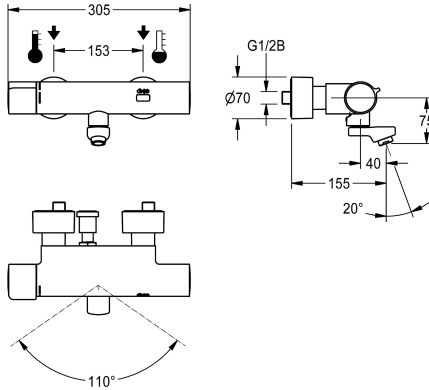

KWC F5E-Therm Elektronik-Thermostat-Wandbatterie für separate Spannungsversorgung

Modell-Linie: F5E | F5ET1004
Wascharmaturen | Elektronische Armaturen

KWC-Nr.
2030036211 Ausladung 215 mm
2030036210 Ausladung 155 mm
2030036212 Ausladung 275 mm
2030039530 mit Ausladung 155 mm und vormontierter Desinfektionseinheit
2030039538 mit Ausladung 215 mm und vormontierter Desinfektionseinheit
2030039539 mit Ausladung 275 mm und vormontierter Desinfektionseinheit