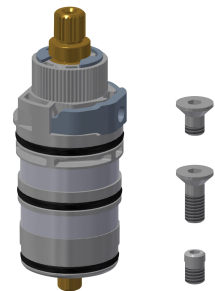

Ersatzteile

Abdeckplättchen

2030003258
EAQLT0002

Temperaturwahlgriff

2030047082
ASXT9003

Temperaturanschlag

2030003296
EAQLT0003

Thermoelement