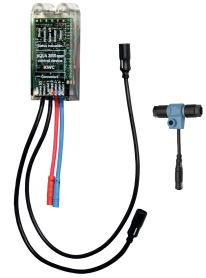

### Valinnaiset lisävarusteet

Kaksisuuntainen kaukosäädin

**2030036654**  
ACEX9005

2-painikkeinen kaukosäädin

**2030036849**  
ACEX9004

Terminen desinfointiyksikkö F5E-Thermille

**2030039541**  
ACET9001

Elektroniikkamoduuli EM5 ID 02050