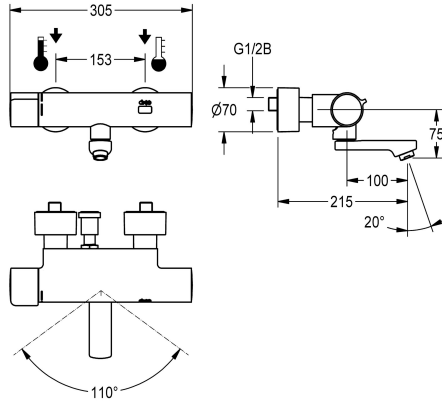

KWC F5E-Therm Elektronik-Thermostat-Wandbatterie für separate Spannungsversorgung

Modell-Linie: F5E | F5ET1005
Wascharmaturen | Elektronische Armaturen

KWC-Nr.
2030036211 Ausladung 215 mm
2030036210 Ausladung 155 mm
2030036212 Ausladung 275 mm
2030039530 mit Ausladung 155 mm und vormontierter Desinfektionseinheit
2030039538 mit Ausladung 215 mm und vormontierter Desinfektionseinheit
2030039539 mit Ausladung 275 mm und vormontierter Desinfektionseinheit