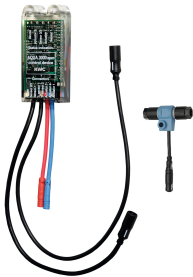

KWC F5E-Therm Elektronik-Thermostat-Wandbatterie für separate Spannungsversorgung

Modell-Linie: F5E | F5ET1005
Wascharmaturen | Elektronische Armaturen

KWC-Nr.
2030036211 Ausladung 215 mm
2030036210 Ausladung 155 mm
2030036212 Ausladung 275 mm
2030039530 mit Ausladung 155 mm und vormontierter Desinfektionseinheit
2030039538 mit Ausladung 215 mm und vormontierter Desinfektionseinheit
2030039539 mit Ausladung 275 mm und vormontierter Desinfektionseinheit

Notwendiges Zubehör

**Montage-Traverse für F5-
Wandbatterien**

2030071303
F5BTX002

Netzteil

2030039477
ACEX9001

Verlängerungskabel 5 m (je Armatur)

2030043814
ACEX9010

KWC F5E-Therm Elektronik-Thermostat-Wandbatterie für separate Spannungsversorgung

Modell-Linie: F5E | F5ET1005
Wascharmaturen | Elektronische Armaturen

Optionales Zubehör

Bidirektionale Fernbedienung für F3 und F5 Armaturen

2030036654
ACEX9005

2-Tasten-Fernbedienung für F3 und F5 Armaturen

2030036849
ACEX9004

Thermische Desinfektionseinheit für F5E-Therm Elektronik-Wandbatterien

2030039541
ACET9001

Diebstahlhemmendes Perlatorgehäuse

2000104778
ZTAPS0005

Elektronikmodul für F5 Wascharmaturen

2030041914
ACET1001