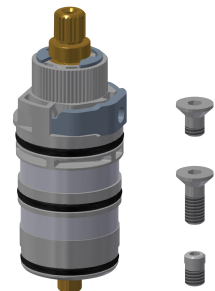

Ersatzteile

Abdeckplättchen

2030003258
EAQLT0002

Temperaturwahlgriff

2030047082
ASXT9003

Temperaturanschlag

2030003296
EAQLT0003

Thermoelement