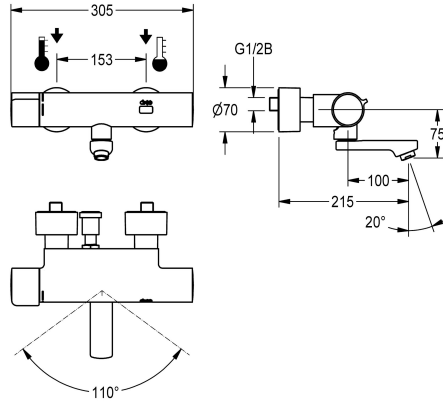

KWC F5E-Therm Elektronik-Thermostat-Wandbatterie für separate Spannungsversorgung

Modell-Linie: F5E | F5ET1005
Wascharmaturen | Elektronische Armaturen

KWC-Nr.
2030036211 Ausladung 215 mm
2030036210 Ausladung 155 mm
2030036212 Ausladung 275 mm
2030039530 mit Ausladung 155 mm und vormontierter Desinfektionseinheit
2030039538 mit Ausladung 215 mm und vormontierter Desinfektionseinheit
2030039539 mit Ausladung 275 mm und vormontierter Desinfektionseinheit