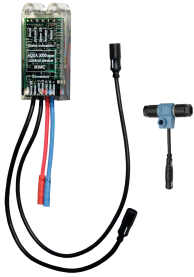

KWC F5E-Therm Elektronik-Thermostat-Wandbatterie für separate Spannungsversorgung

Modell-Linie: F5E | F5ET1005
Wascharmaturen | Elektronische Armaturen

KWC-Nr.
2030036211 Ausladung 215 mm
2030036210 Ausladung 155 mm
2030036212 Ausladung 275 mm
2030039530 mit Ausladung 155 mm und vormontierter Desinfektionseinheit
2030039538 mit Ausladung 215 mm und vormontierter Desinfektionseinheit
2030039539 mit Ausladung 275 mm und vormontierter Desinfektionseinheit

Notwendiges Zubehör

**Montage-Traverse für F5-
Wandbatterien**

2030071303
F5BTX002

Netzteil

2030039477
ACEX9001

Verlängerungskabel 5 m (je Armatur)

2030043814
ACEX9010

KWC F5E-Therm Elektronik-Thermostat-Wandbatterie für separate Spannungsversorgung

Modell-Linie: F5E | F5ET1005
Wascharmaturen | Elektronische Armaturen

Optionales Zubehör

Bidirektionale Fernbedienung für F3 und F5 Armaturen

2030036654
ACEX9005

2-Tasten-Fernbedienung für F3 und F5 Armaturen

2030036849
ACEX9004

Thermische Desinfektionseinheit für F5E-Therm Elektronik-Wandbatterien

2030039541
ACET9001

Diebstahlhemmendes Perlatorgehäuse

2000104778
ZTAPS0005

Elektronikmodul für F5 Wascharmaturen

2030041914
ACET1001