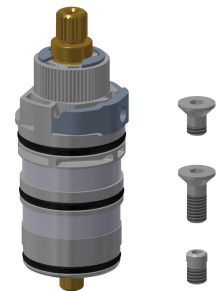

Ersatzteile

Abdeckplättchen

2030003258
EAQLT0002

Temperaturwahlgriff

2030047082
ASXT9003

Temperaturanschlag

2030003296
EAQLT0003

Thermoelement