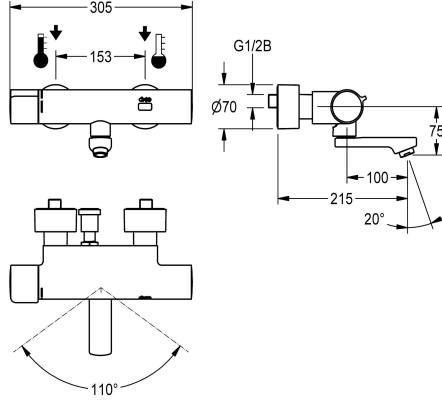

### KWC-No.

**2030036211**

Ulottuma 215 mm, ilman desinfiointiyksikköä

**2030036210**

Ulottuma 155 mm, ilman desinfiointiyksikköä

**2030036212**

Ulottuma 275 mm, ilman desinfiointiyksikköä

**2030039530**

Ulottuma 155 mm, ilman desinfiointiyksikköä

**2030039538**

Ulottuma 215 mm, desinfiointiyksiköllä

**2030039539**

Ulottuma 275 mm, desinfiointiyksiköllä

### Putken ulkonema

215 mm

155 mm

275 mm

155 mm

215 mm

275 mm