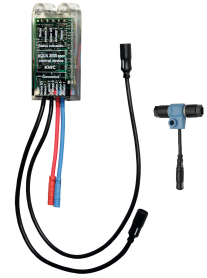

### Valinnaiset lisävarusteet

Kaksisuuntainen kaukosäädin

**2030036654**  
ACEX9005

2-painikkeinen kaukosäädin

**2030036849**  
ACEX9004

Terminen desinfointiyksikkö F5E-Thermille

**2030039541**  
ACET9001

Elektroniikkamoduuli EM5 ID 02050