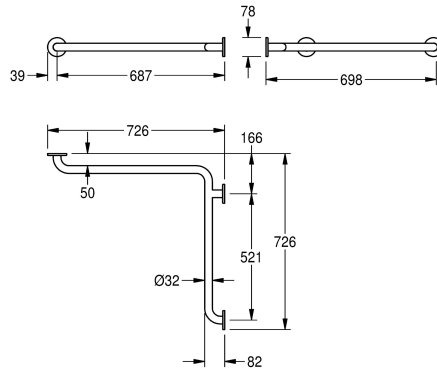

### Nástěnné zábradlí do rohu

Modell-Linie: CONTINA | CNTX52W

Bezbariérové zařizovací prvky | Madla

#### KWC-No.

**2030036235**

Nástěnné zábradlí do rohu, rozměry 726 x 78 x 726 mm (š x v x h)

Nástěnné zábradlí pro rohy s vodorovným vedením tyčí, k montáži na omítku, chromniklová ocel, povrch hedvábně matný, broušení s protiskluzovým účinkem, tloušťka materiálu 1,2 mm, průměr trubky 32 mm, vzdálenost od stěny 82 mm, se třemi rozetami z ušlechtilé

oceli pro skrytou montáž, včetně vrtů z ušlechtilé oceli a hmoždinek. Upevnění vhodné jen pro betonové zdi.

Rozměry 726 x 78 x 726 mm (š x v x h)

Ne
90 Stupeň
NO-COLOUR
3
ano
Ne
ušlechtilá ocel
1.4301
1.2 mm
82 mm
726 mm
726 mm
32 mm
hedvábně matný
závit
rohové madlo
montáž na stěnu