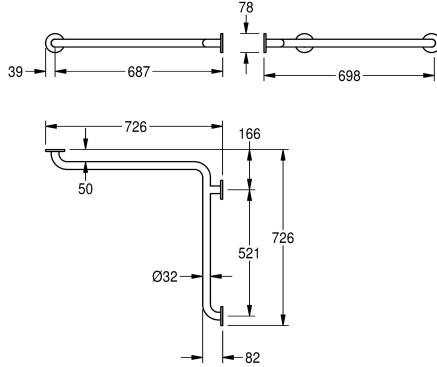

KWC CONTINA Kulmatanko

Modell-Linie: CONTINA | CNTX52W
Tukikaiteet | Tukikaide

KWC-No.

2030036235

Seinäkaide kulmiin mitat 726 x 78 x 726 mm (L x K x S)

Vaakatasoinen kulmatanko seinäasennukseen, ruostumatonta terästä, luistamaton satiinipinta, jotta pinnasta saa paremman otteen, putken halkaisija 32 mm, materiaalin paksuus 1,2 mm, etäisyys seinästä 82 mm, kolme ruostumatonta terässuojusta

piiloasennukseen, sisältää ruostumattomat teräsruuvit ja -tapit.

Mitat 726 x 78 x 726 mm (L x K x S)

Tekniset tiedot

Tausta
Taivutus kulma
Väri
Kiinnityspaikkojen lukumäärä
Piilo kiinnitys
Saranoitu
Materiaali
Rst teräslaji
Materiaalin vahvuus
Kokonaissyvyys
Kokonais korkeus
Kokonaisleveys
Putken halkaisija
Pinnan viimeistely
Kiinnitystapa
Invakaiteen tyyppi
Asennustapa
lviCode

Ei
90 Aste
NO-COLOUR
3
Kyllä
Ei
Ruostumaton teräs
1.4301
1.2 mm
82 mm
726 mm
726 mm
32 mm
Satiinipintainen
Ruuvi
Kulma tanko
Seinäasennus
0