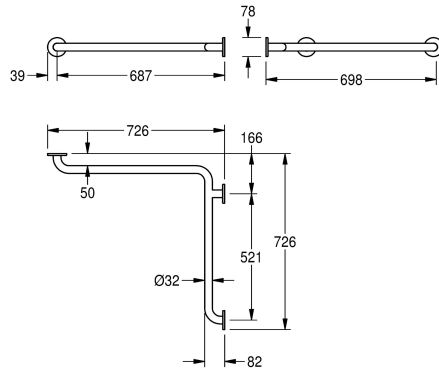

KWC CONTINA Horisontellt hörnhandtag

Modell-Linie: CONTINA | CNTX52W
Stödräcken | Handtag

KWC-No.

2030036235

(Wall-mounted) handrail for corners Dimensions 726 x 78 x 726 mm (W x H x D)

Horisontellt hörnhandtag för väggmontering, rostfritt stål, sidenmatt yta, grovpolerad yta för bättre känsla, rör 32 mm i diameter, godstjocklek 1.2 mm, avstånd till vägg 82 mm, med tre lock i rostfritt stål för dold montering, inklusive skruvar i rostfritt stål och

pluggar.

Mått 726 x 78 x 726 mm (B x H x D)

Technical Data

Bakre
Böckningsradie
Färg
Antal fixeringspunkter
dold fixering
Gångjärn
Material
Materialkod
Material tjocklek
Övergripande djup
Total höjd
Total bredd
Rördiameter
Ytfinish
Typ av fixering
Typ av stödräcke
Typ av montering

Nej
90 Grad
NO-COLOUR
3
Ja
Nej
Rostfritt stål
1.4301
1.2 mm
82 mm
726 mm
726 mm
32 mm
Satin yta
Skruv
Hörn galler
Väggmontering