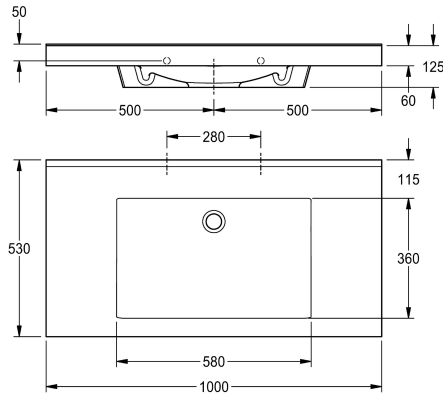

KWC QUADRO Lavabo a 1 vasca

Modell-Linie: QUADRO | ANMW417
Lavabi | Lavabi

KWC-No.

2000101159

Con foro rubinetteria

2030036243

Senza foro rubinetteria

Quantità fori rubinetteria

1

Lavabo singolo QUADRO in materiale minerale MIRANIT legato con resina sintetica, con superficie liscia priva di pori (resistente a temperature fino a 80 °C). Con vasca rettangolare monoblocco, senza troppopieno. Parete posteriore integrale con staffe e fori di fissaggio incorporati. Bordo posteriore sagomato. Grembiule a tre

lati. Materiale di fissaggio compreso (bulloni di sospensione e tasselli). Colore bianco alpino. Dimensioni lavabo 1000 x 125 X 530 (L x A x P), dimensioni vasca 580 x 40/90 x 360 (L x A x P).

senza foro rubinetteria

Dati tecnici

Tipo vasca
Posizione bacino
Altezza vasca
Profondità orizzontale della vasca
Forma della vasca
Larghezza vasca
Colore
Materiale
Codice materiale
Profondità totale
Altezza totale
Larghezza complessiva
Troppo pieno
Altezza alzatina
Diametro sifone
sifone incluso
Paraspruzzi
Piano rubinetteria
Tipo di montaggio
Posizione del foro di scarico
gruppo di scarico incluso

Lavabo
Centro
90 mm
360 mm
Rettangolo
580 mm
Bianco alpino
Materiale minerale
Miranit
530 mm
60 mm
1,000 mm
No
Si
DN 32
No
No
Si
Installazione a parete
Centrale posteriore
No

Accessori opzionali