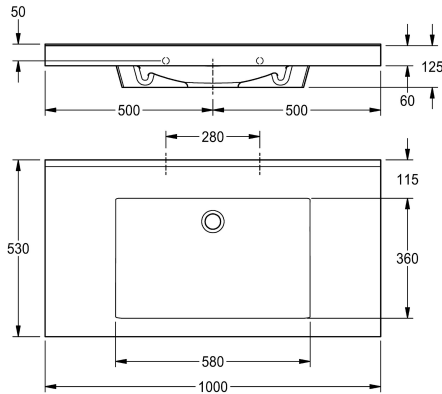

KWC QUADRO Wastafel 1 kom

Modell-Linie: QUADRO | ANMW417
Wastafels | Wastafels

KWC-No.

2000101159

Met kraangat

2030036243

Zonder kraangat

Aantal kraangaten

1

Wastafel QUADRO van kunstharisgebonden mineraal materiaal MIRANIT, kleur alpinewit. Met niet-poreus, glad oppervlak (temperatuurbestendig tot 80 °C). Met naadloos gevormde rechthoekige waskom, zonder overloop en zonder kraangat. Montage aan achterpaneel wastafel. Driezijdig schort 60 mm (h).

Waterkering aan achterzijde, inclusief montage materiaal.

Afmetingen 1000 x 125 x 530 mm (B x H x D)

Afmetingen waskom 580 x 40/90 x 360 mm (B x H x D)

Technical Data

Type waskom

Kuippositie

Kuip - kuip diepte

Kuip - diepte

Kuipvorm

Kuip - breedte

Kleur

Materiaal

Materiaalcode

Totale diepte

Totale hoogte

Totale breedte

Overloop

Opstaande achterkant

Sifon diameter

inclusief sifon

Spatplaat

Kraanvlak

Type montage

Positie afvoeropening

afvoer kit inbegrepen

Inbouwwastafel

Centraal

90 mm

360 mm

Rechthoekig

580 mm

Alpinewit

Mineraal materiaal

Miranit

530 mm

60 mm

1,000 mm

Neen

Ja

DN 32

Neen

Neen

Ja

Wandmontage

Midden achter

Neen

Optionele toebehoren