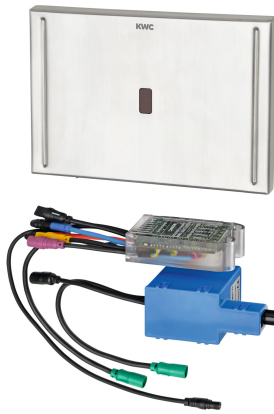

## KWC EXOS. - A3000 open elektronische WC-Spülkastensteuerung

Modell-Linie: EXOS | EXOS0027  
Spülarmaturen | Elektronische WC-Spülarmaturen

### KWC-Nr.

**2030036621**

EXOS. - A3000 open WC-Spülkastensteuerung mit Opto-Sensor

EXOS - A3000 open berührungslos, opto-elektronisch gesteuerte WC-Steuerung für Wandeinbauspülkasten, mit Möglichkeit der externen Steuerung, wie Armatureneinstellung und Kommunikation über ECC-Funktionscontroller oder optionaler bidirektionaler Fernbedienung.

Mit wasserdichtem Elektronikmodul mit zusätzlichem Eingang für bauseits zu stellende Sensoren (z.B. Taster an Stützgriffen).

maximale Entfernung zum Elektronikmodul 5 m, Stellmotoreinheit, zwei wasserdichte Elektro-T-Verteiler zum Anschluss an Systemkabel, Halterahmen und Edelstahlabdeckplatte mit integriertem Sensor und verdeckter Schraubbefestigung. Aktivierte Hygienespülung 24 Stunden nach letzter Betätigung und Speicherung von Statistikdaten. Separate Spannungsversorgung 24 V DC über AQUA 3000 open Systemzubehör.