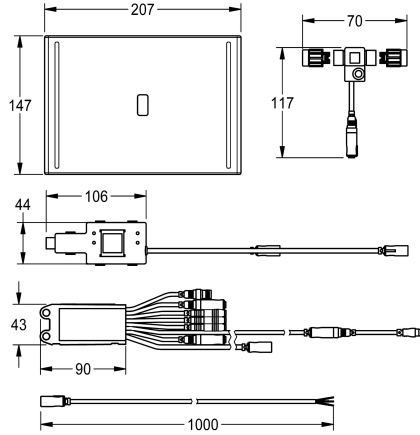

KWC EXOS. - A3000 open elektronische WC-Spülkastensteuerung

Modell-Linie: EXOS | EXOS0027
Spülarmaturen | Elektronische WC-Spülarmaturen

KWC-Nr.

2030036621

EXOS. - A3000 open WC-Spülkastensteuerung mit Opto-Sensor

EXOS - A3000 open berührungslos, opto-elektronisch gesteuerte WC-Steuerung für Wandeinbauspülkasten, mit Möglichkeit der externen Steuerung, wie Armatureneinstellung und Kommunikation über ECC-Funktionscontroller oder optionaler bidirektionaler Fernbedienung.

Mit wasserdichtem Elektronikmodul mit zusätzlichem Eingang für bauseits zu stellende Sensoren (z.B. Taster an Stützgriffen).

maximale Entfernung zum Elektronikmodul 5 m, Stellmotoreinheit, zwei wasserdichte Elektro-T-Verteiler zum Anschluss an Systemkabel, Halterahmen und Edelstahlabdeckplatte mit integriertem Sensor und verdeckter Schraubbefestigung. Aktivierte Hygienespülung 24 Stunden nach letzter Betätigung und Speicherung von Statistikdaten. Separate Spannungsversorgung 24 V DC über AQUA 3000 open Systemzubehör.

Technische Daten

Ausführung Einbauarmatur

Höhe der Abdeckplatte

Breite der Abdeckplatte

Voreinstellung Hygienespülung

Funktionsprinzip

Material Gehäuse

Materialtyp Gehäuse

Material Armatur

Gesamthöhe

Gesamtbreite

Parametrierung

Anschlussspannung

Stromverbrauch

Art der Spannungsversorgung

Schutzart IP

Oberflächenbehandlung Gehäuse

mit Trafo/Netzteil

Art der Spülarmatur

Art der Bedienung

Typ des Sensors

IgPosNumber

F-Set

147 mm

207 mm

24 Stunden nach der letzten Betätigung

elektronisch selbstschließend

Edelstahl

1.4301 Chromnickelstahl V2A

Kunststoff

147 mm

207 mm

Netzwerk

24 V DC

4 Voltampere

Transformator

IP68

gebürstet

nein

für WC Spülkasten

Sensorbetätigung

opto-elektronischer Sensor

63FN24A

Notwendiges Zubehör