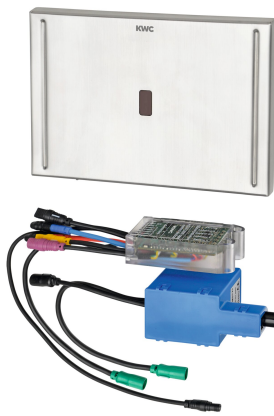

## KWC EXOS. - A3000 open elektronische WC-Spülkastensteuerung

Modell-Linie: EXOS | EXOS0027  
Spülarmaturen | Elektronische WC-Spülarmaturen

### KWC-Nr.

**2030036621**

EXOS. - A3000 open WC-Spülkastensteuerung mit Opto-Sensor

EXOS - A3000 open berührungslos, opto-elektronisch gesteuerte WC-Steuerung für Wandeinbauspülkasten, mit Möglichkeit der externen Steuerung, wie Armatureneinstellung und Kommunikation über ECC-Funktionscontroller oder optionaler bidirektionaler Fernbedienung.

Mit wasserdichtem Elektronikmodul mit zusätzlichem Eingang für bauseits zu stellende Sensoren (z.B. Taster an Stützgriffen).

maximale Entfernung zum Elektronikmodul 5 m, Stellmotoreinheit, zwei wasserdichte Elektro-T-Verteiler zum Anschluss an Systemkabel, Halterahmen und Edelstahlabdeckplatte mit integriertem Sensor und verdeckter Schraubbefestigung. Aktivierte Hygienespülung 24 Stunden nach letzter Betätigung und Speicherung von Statistikdaten. Separate Spannungsversorgung 24 V DC über AQUA 3000 open Systemzubehör.

### Technische Daten

Ausführung Einbauarmatur	F-Set
Höhe der Abdeckplatte	147 mm
Breite der Abdeckplatte	207 mm
Voreinstellung Hygienespülung	24 Stunden nach der letzten Betätigung
Funktionsprinzip	elektronisch selbstschließend
Material Gehäuse	Edelstahl
Materialtyp Gehäuse	1.4301 Chromnickelstahl V2A
Material Armatur	Kunststoff
Gesamthöhe	147 mm
Gesamtbreite	207 mm
Parametrierung	Netzwerk
Anschlussspannung	24 V DC
Stromverbrauch	4 Voltampere
Art der Spannungsversorgung	Transformator
Schutzart IP	IP68
Oberflächenbehandlung Gehäuse	gebürstet
mit Trafo/Netzteil	nein
Art der Spülarmatur	für WC Spülkasten
Art der Bedienung	Sensorbetätigung
Typ des Sensors	opto-elektronischer Sensor
teamNumber	0