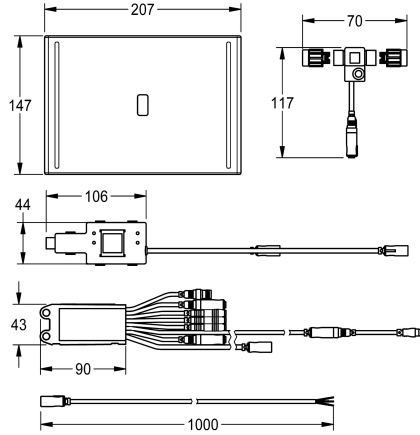

KWC EXOS. - A3000 open elektronische WC-Spülkastensteuerung

Modell-Linie: EXOS | EXOS0027
Spülarmaturen | Elektronische WC-Spülarmaturen

KWC-Nr.

2030036621

EXOS. - A3000 open WC-Spülkastensteuerung mit Opto-Sensor

EXOS - A3000 open berührungslos, opto-elektronisch gesteuerte WC-Steuerung für Wandeinbauspülkasten, mit Möglichkeit der externen Steuerung, wie Armatureneinstellung und Kommunikation über ECC-Funktionscontroller oder optionaler bidirektionaler Fernbedienung.

Mit wasserdichtem Elektronikmodul mit zusätzlichem Eingang für bauseits zu stellende Sensoren (z.B. Taster an Stützgriffen).

maximale Entfernung zum Elektronikmodul 5 m, Stellmotoreinheit, zwei wasserdichte Elektro-T-Verteiler zum Anschluss an Systemkabel, Halterahmen und Edelstahlabdeckplatte mit integriertem Sensor und verdeckter Schraubbefestigung. Aktivierte Hygienespülung 24 Stunden nach letzter Betätigung und Speicherung von Statistikdaten. Separate Spannungsversorgung 24 V DC über AQUA 3000 open Systemzubehör.

Technische Daten

Ausführung Einbauarmatur	F-Set
Höhe der Abdeckplatte	147 mm
Breite der Abdeckplatte	207 mm
Voreinstellung Hygienespülung	24 Stunden nach der letzten Betätigung
Funktionsprinzip	elektronisch selbstschließend
Material Gehäuse	Edelstahl
Materialtyp Gehäuse	1.4301 Chromnickelstahl V2A
Material Armatur	Kunststoff
Gesamthöhe	147 mm
Gesamtbreite	207 mm
Parametrierung	Netzwerk
Anschlussspannung	24 V DC
Stromverbrauch	4 Voltampere
Art der Spannungsversorgung	Transformator
Schutzart IP	IP68
Oberflächenbehandlung Gehäuse	gebürstet
mit Trafo/Netzteil	nein
Art der Spülarmatur	für WC Spülkasten
Art der Bedienung	Sensorbetätigung
Typ des Sensors	opto-elektronischer Sensor
teamNumber	0

Notwendiges Zubehör