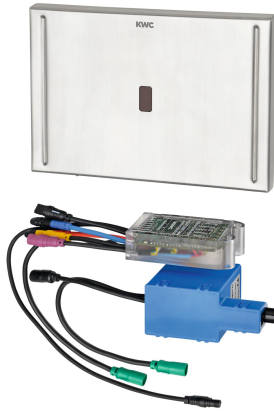

## KWC EXOS. - A3000 open elektronische WC-Spülkastensteuerung

Modell-Linie: EXOS | EXOS0027  
Spülarmaturen | Elektronische WC-Spülarmaturen

### KWC-Nr.

**2030036621**

EXOS. - A3000 open WC-Spülkastensteuerung mit Opto-Sensor

EXOS - A3000 open berührungslos, opto-elektronisch gesteuerte WC-Steuerung für Wandeinbauspülkasten, mit Möglichkeit der externen Steuerung, wie Armatureneinstellung und Kommunikation über ECC-Funktionscontroller oder optionaler bidirektionaler Fernbedienung.

Mit wasserdichtem Elektronikmodul mit zusätzlichem Eingang für bauseits zu stellende Sensoren (z.B. Taster an Stützgriffen).

maximale Entfernung zum Elektronikmodul 5 m, Stellmotoreinheit, zwei wasserdichte Elektro-T-Verteiler zum Anschluss an Systemkabel, Halterahmen und Edelstahlabdeckplatte mit integriertem Sensor und verdeckter Schraubbefestigung. Aktivierte Hygienespülung 24 Stunden nach letzter Betätigung und Speicherung von Statistikdaten. Separate Spannungsversorgung 24 V DC über AQUA 3000 open Systemzubehör.

### Technische Daten

Ausführung Einbauarmatur	F-Set
Höhe der Abdeckplatte	147 mm
Breite der Abdeckplatte	207 mm
Voreinstellung Hygienespülung	24 Stunden nach der letzten Betätigung
Funktionsprinzip	elektronisch selbstschließend
Material Gehäuse	Edelstahl
Materialtyp Gehäuse	1.4301 Chromnickelstahl V2A
Material Armatur	Kunststoff
Gesamthöhe	147 mm
Gesamtbreite	207 mm
Parametrierung	Netzwerk
Anschlussspannung	24 V DC
Stromverbrauch	4 Voltampere
Art der Spannungsversorgung	Transformator
Schutzart IP	IP68
Oberflächenbehandlung Gehäuse	gebürstet
mit Trafo/Netzteil	nein
Art der Spülarmatur	für WC Spülkasten
Art der Bedienung	Sensorbetätigung
Typ des Sensors	opto-elektronischer Sensor