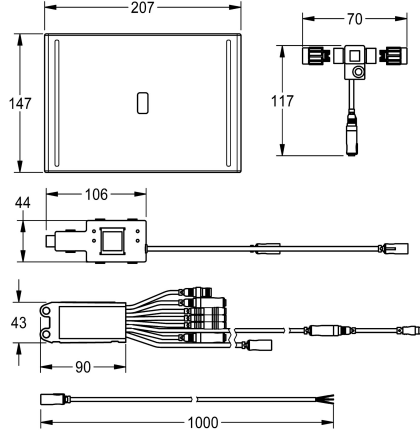

KWC EXOS. - A3000 open elektronische WC-Spülkastensteuerung

Modell-Linie: EXOS | EXOS0027
Spülarmaturen | Elektronische WC-Spülarmaturen

KWC-Nr.

2030036621

EXOS. - A3000 open WC-Spülkastensteuerung mit Opto-Sensor

EXOS - A3000 open berührungslos, opto-elektronisch gesteuerte WC-Steuerung für Wandeinbauspülkasten, mit Möglichkeit der externen Steuerung, wie Armatureneinstellung und Kommunikation über ECC-Funktionscontroller oder optionaler bidirektionaler Fernbedienung.

Mit wasserdichtem Elektronikmodul mit zusätzlichem Eingang für bauseits zu stellende Sensoren (z.B. Taster an Stützgriffen).

maximale Entfernung zum Elektronikmodul 5 m, Stellmotoreinheit, zwei wasserdichte Elektro-T-Verteiler zum Anschluss an Systemkabel, Halterahmen und Edelstahlabdeckplatte mit integriertem Sensor und verdeckter Schraubbefestigung. Aktivierte Hygienespülung 24 Stunden nach letzter Betätigung und Speicherung von Statistikdaten. Separate Spannungsversorgung 24 V DC über AQUA 3000 open Systemzubehör.

Technische Daten

Ausführung Einbauarmatur	F-Set
Höhe der Abdeckplatte	147 mm
Breite der Abdeckplatte	207 mm
Voreinstellung Hygienespülung	24 Stunden nach der letzten Betätigung
Funktionsprinzip	elektronisch selbstschließend
Material Gehäuse	Edelstahl
Materialtyp Gehäuse	1.4301 Chromnickelstahl V2A
Material Armatur	Kunststoff
Gesamthöhe	147 mm
Gesamtbreite	207 mm
Parametrierung	Netzwerk
Anschlussspannung	24 V DC
Stromverbrauch	4 Voltampere
Art der Spannungsversorgung	Transformator
Schutzart IP	IP68
Oberflächenbehandlung Gehäuse	gebürstet
mit Trafo/Netzteil	nein
Art der Spülarmatur	für WC Spülkasten
Art der Bedienung	Sensorbetätigung
Typ des Sensors	opto-elektronischer Sensor

Notwendiges Zubehör