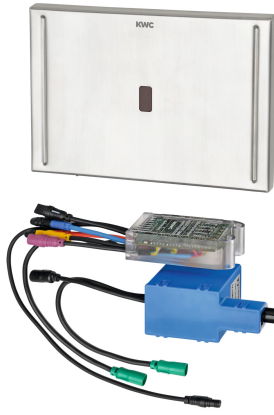

KWC

EXOS - A3000 open kosketusvapaa ohjauslaite

Modell-Linie: EXOS | EXOS0027

Huuhtelujärjestelmät | Elektroniset urinaalin huuhtelujärjestelmät

KWC-No.

2030036621

EXOS. WC:n huuhtelusäiliön ohjaus

EXOS - A3000 open kosketusvapaa piiloasennetun WC:n huuhtelusäiliön ohjauslaite. Mahdollisuus vesikalusteiden ulkoiseen ohjaukseen ja kommunikointiin ECC-toiminnanohjausyksikön kautta, tai vaihtoehtoisesti kaksisuuntaisen kaukosäätimen avulla. Vedenkestävä elektronikkamoduli, jossa lisäliitännät asiakkaan toimittamille sensoreille max. 5 m päähän. Matalajännitemoottori,

vesitivisi T-kappale järjestelmäkaapelille, kiinnityskannakkeet sekä teräskansi sensoreilla ja piilotetuilla ruuvi kiinnikkeillä. Aktivoitu veden hygieniahuuhtelu 24 tunnin välein ja tilastotietojen tallennus. Erillinen virtalähde 24 V DC AQUA 3000 open järjestelmän varusteiden kautta.

Tekniset tiedot

ATT-WS-BUILTINMODEL

Suojan korkeus

Suojan leveys

Esi-asennettu automaattinen hygieniahuuhtelu

Toiminnallinen periaate

Kotelon materiaali

Rst teräslaji kotelo

liittimen materiaali

Kokonais korkeus

Kokonaisleveys

ATT-WS-PARAMETERIZATION

Tehon syöttö liitäntä

Energian kulutus

ATT-WS-POWTYPE

Suoja järjestelmä IP

Kotelon pinnan viimeistely

ATT-WS-TRANSFORMER

Huuhtelujärjestelmän tyyppi

Toiminta tapa

Sensorin tyyppi

lviCode

FINISHING

147 mm

207 mm

24 tuntia viimeisen toimenpiteen jälkeen

ELECTRONIX-C

Ruostumaton teräs

1.4301

Synteettinen

147 mm

207 mm

NETWORK

24 V DC

4 Voltiampeeri

TRANSFORMER

IP68

Harjattu

Ei

WC säiliöllä

Kosketusvapaa

Opto-elektroninen tunnistin

0

Tarvittavat lisävarusteet