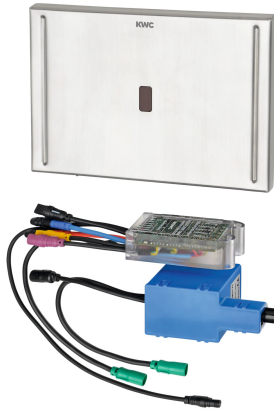

KWC

Commande du réservoir de chasse d'eau EXOS.

Modell-Linie: EXOS | EXOS0027

Systèmes de rinçage | Robinets de rinçage électroniques pour WC

KWC-No.

2030036621

Commande du réservoir de chasse d'eau EXOS.

Contrôle de WC opto-électronique EXOS - A3000 open pour réservoir dissimulé. Avec options de contrôle externe, comme le réglage de la robinetterie et la communication via un contrôleur de fonction ECC en option, télécommande bidirectionnelle.

Avec module électronique étanche, entrée supplémentaire pour capteurs fournis par le client (ex. poignées d'assistance pour

personnes à mobilité réduite) avec une distance max. de 5 m, moteur basse tension, répartiteur en T électrique et étanche pour le raccordement au câble du système, support de montage et plaque de recouvrement en inox avec capteurs et vissage dissimulé. Rinçage hygiénique activé 24 heures après la dernière activation et enregistrement de données statistiques. Alimentation séparée 24 V CC. avec les accessoires du système AQUA 3000 open.

FINISHING
147 mm
207 mm
24 heures après la dernière activité
Fermeture automatique électronique
Acier inoxydable
1.4301
Synthétique
147 mm
207 mm
NETWORK
24 V DC
4 Voltampère
TRANSFORMER
IP68
Brossé
Non
Pour Wc à réservoir
Fonctionnement du détecteur
Détecteur opto-électronique

Accessoires nécessaires

KWC

Commande du réservoir de chasse d'eau EXOS.

Modell-Linie: EXOS | EXOS0027

Systèmes de rinçage | Robinets de rinçage électronique pour WC

Bâti-support AQUAFIX

2030020126
AQFX0006

Bâti-support AQUAFIX