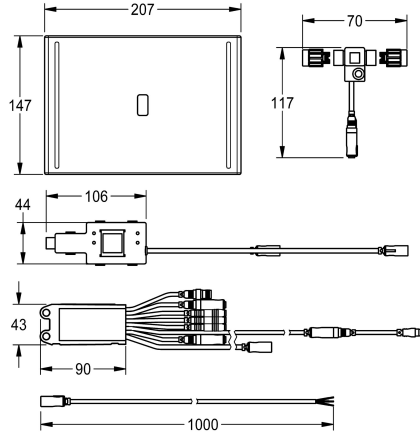

KWC

Commande du réservoir de chasse d'eau EXOS.

Modell-Linie: EXOS | EXOS0027

Systèmes de rinçage | Robinets de rinçage électroniques pour WC

KWC-No.

2030036621

Commande du réservoir de chasse d'eau EXOS.

Contrôle de WC opto-électronique EXOS - A3000 open pour réservoir dissimulé. Avec options de contrôle externe, comme le réglage de la robinetterie et la communication via un contrôleur de fonction ECC en option, télécommande bidirectionnelle.

Avec module électronique étanche, entrée supplémentaire pour capteurs fournis par le client (ex. poignées d'assistance pour

personnes à mobilité réduite) avec une distance max. de 5 m, moteur basse tension, répartiteur en T électrique et étanche pour le raccordement au câble du système, support de montage et plaque de recouvrement en inox avec capteurs et vissage dissimulé. Rinçage hygiénique activé 24 heures après la dernière activation et enregistrement de données statistiques. Alimentation séparée 24 V CC. avec les accessoires du système AQUA 3000 open.

Données techniques

ATT-WS-BUILTINMODEL
ATT-WS-COVERHEIGHT
ATT-WS-COVERWIDTH
Réglage d'usine du rinçage d'hygiène
Principe de fonctionnement
Matière du boîtier
Code matériel du boîtier
Matière de l'installation
Hauteur totale
Largeur totale
ATT-WS-PARAMETERIZATION
Connexion au boîtier d'alimentation
Consommation d'alimentation
ATT-WS-POWTYPE
Système de protection IP
Surface de finition du boîtier
ATT-WS-TRANSFORMER
Type d'installation de rinçage
Type d'opération
Type de capteur

FINISHING
147 mm
207 mm
24 heures après la dernière activité
Fermeture automatique électronique
Acier inoxydable
1.4301
Synthétique
147 mm
207 mm
NETWORK
24 V DC
4 Voltampère
TRANSFORMER
IP68
Brossé
Non
Pour Wc à réservoir
Fonctionnement du détecteur
Détecteur opto-électronique

Accessoires nécessaires