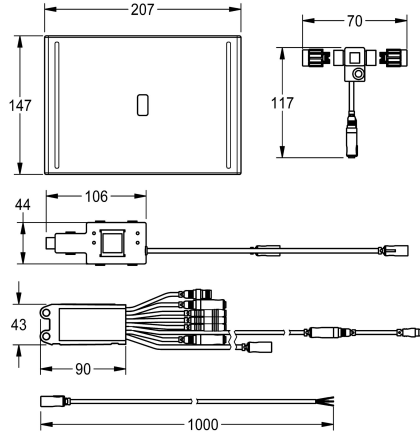

KWC

Commande du réservoir de chasse d'eau EXOS.

Modell-Linie: EXOS | EXOS0027

Systèmes de rinçage | Robinets de rinçage électroniques pour WC

KWC-No.

2030036621

Commande du réservoir de chasse d'eau EXOS.

Contrôle de WC opto-électronique EXOS - A3000 open pour réservoir dissimulé. Avec options de contrôle externe, comme le réglage de la robinetterie et la communication via un contrôleur de fonction ECC en option, télécommande bidirectionnelle.

Avec module électronique étanche, entrée supplémentaire pour capteurs fournis par le client (ex. poignées d'assistance pour

personnes à mobilité réduite) avec une distance max. de 5 m, moteur basse tension, répartiteur en T électrique et étanche pour le raccordement au câble du système, support de montage et plaque de recouvrement en inox avec capteurs et vissage dissimulé. Rinçage hygiénique activé 24 heures après la dernière activation et enregistrement de données statistiques. Alimentation séparée 24 V CC. avec les accessoires du système AQUA 3000 open.

Données techniques

ATT-WS-BUILTINMODEL
ATT-WS-COVERHEIGHT
ATT-WS-COVERWIDTH
Réglage d'usine du rinçage d'hygiène
Principe de fonctionnement
Matière du boîtier
Code matériel du boîtier
Matière de l'installation
Hauteur totale
Largeur totale
ATT-WS-PARAMETERIZATION
Connexion au boîtier d'alimentation
Consommation d'alimentation
ATT-WS-POWTYPE
Système de protection IP
Surface de finition du boîtier
ATT-WS-TRANSFORMER
Type d'installation de rinçage
Type d'opération
Type de capteur
teamNumber

FINISHING
147 mm
207 mm
24 heures après la dernière activité
Fermeture automatique électronique
Acier inoxydable
1.4301
Synthétique
147 mm
207 mm
NETWORK
24 V DC
4 Voltampère
TRANSFORMER
IP68
Brossé
Non
Pour Wc à réservoir
Fonctionnement du détecteur
Détecteur opto-électronique
0

Accessoires nécessaires