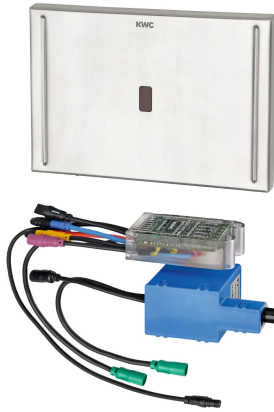

KWC

Commande du réservoir de chasse d'eau EXOS.

Modell-Linie: EXOS | EXOS0027

Systèmes de rinçage | Robinets de rinçage électroniques pour WC

KWC-No.

2030036621

Commande du réservoir de chasse d'eau EXOS.

Contrôle de WC opto-électronique EXOS - A3000 open pour réservoir dissimulé. Avec options de contrôle externe, comme le réglage de la robinetterie et la communication via un contrôleur de fonction ECC en option, télécommande bidirectionnelle.

Avec module électronique étanche, entrée supplémentaire pour capteurs fournis par le client (ex. poignées d'assistance pour

personnes à mobilité réduite) avec une distance max. de 5 m, moteur basse tension, répartiteur en T électrique et étanche pour le raccordement au câble du système, support de montage et plaque de recouvrement en inox avec capteurs et vissage dissimulé. Rinçage hygiénique activé 24 heures après la dernière activation et enregistrement de données statistiques. Alimentation séparée 24 V CC. avec les accessoires du système AQUA 3000 open.

FINISHING
147 mm
207 mm
24 heures après la dernière activité
Fermeture automatique électronique
Acier inoxydable
1.4301
Synthétique
147 mm
207 mm
NETWORK
24 V DC
4 Voltampère
TRANSFORMER
IP68
Brossé
Non
Pour Wc à réservoir
Fonctionnement du détecteur
Détecteur opto-électronique
0

Accessoires nécessaires

KWC

Commande du réservoir de chasse d'eau EXOS.

Modell-Linie: EXOS | EXOS0027

Systèmes de rinçage | Robinets de rinçage électronique pour WC

Bâti-support AQUAFIX

2030020126
AQFX0006

Bâti-support AQUAFIX