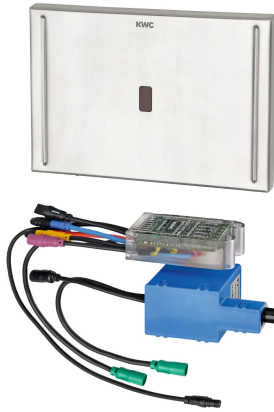

KWC

Commande du réservoir de chasse d'eau EXOS.

Modell-Linie: EXOS | EXOS0027

Systèmes de rinçage | Robinets de rinçage électroniques pour WC

KWC-No.

2030036621

Commande du réservoir de chasse d'eau EXOS.

Contrôle de WC opto-électronique EXOS - A3000 open pour réservoir dissimulé. Avec options de contrôle externe, comme le réglage de la robinetterie et la communication via un contrôleur de fonction ECC en option, télécommande bidirectionnelle.

Avec module électronique étanche, entrée supplémentaire pour capteurs fournis par le client (ex. poignées d'assistance pour

personnes à mobilité réduite) avec une distance max. de 5 m, moteur basse tension, répartiteur en T électrique et étanche pour le raccordement au câble du système, support de montage et plaque de recouvrement en inox avec capteurs et vissage dissimulé. Rinçage hygiénique activé 24 heures après la dernière activation et enregistrement de données statistiques. Alimentation séparée 24 V CC. avec les accessoires du système AQUA 3000 open.

FINISHING
147 mm
207 mm
24 heures après la dernière activité
Fermeture automatique électronique
Acier inoxydable
1.4301
Synthétique
147 mm
207 mm
NETWORK
24 V DC
4 Voltampère
TRANSFORMER
IP68
Brossé
Non
Pour Wc à réservoir
Fonctionnement du détecteur
Détecteur opto-électronique

Accessoires nécessaires

KWC

Commande du réservoir de chasse d'eau EXOS.

Modell-Linie: EXOS | EXOS0027

Systèmes de rinçage | Robinets de rinçage électroniques pour WC

Bâti-support AQUAFIX

2030020126
AQFX0006