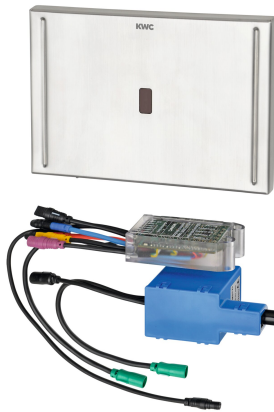

## KWC

Comando per cassetta WC EXOS.

**Modell-Linie: EXOS | EXOS0027**

Rubineria di flussaggio | Flussometri elettronici per wc

### KWC-No.

**2030036621**

Comando per cassetta WC EXOS.

Controllore wc senza contatto ad azionamento optoelettronico EXOS - A3000 open per cassetta di scarico ad incasso, con possibilità di comando esterno e comunicazione mediante controller ECC o telecomando bidirezionale opzionale.

Con modulo elettronico impermeabile con ingresso aggiuntivo per dispositivi opzionali (per es. pulsanti su manigioni), distanza massima dal modulo elettronico 5 m, unità servomotore, due

connettori elettrici a "T" impermeabili per allacciamento a cavo di sistema, telaio di sostegno con guarnizione profilata e piastra di copertura in acciaio inox con sensore integrato e fissaggio con viti a scomparsa. Flussaggio sanitario attivato 24 ore dopo l'ultimo azionamento e memorizzazione dei dati statistici. Alimentazione separata mediante alimentatore da 24V DC tramite accessorio di sistema AQUA 3000 open.