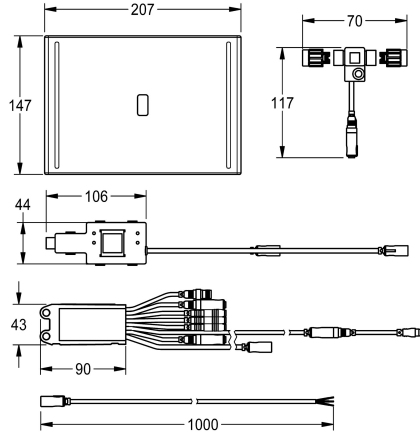

KWC

Comando per cassetta WC EXOS.

Modell-Linie: EXOS | EXOS0027

Rubineria di flussaggio | Flussometri elettronici per wc

KWC-No.

2030036621

Comando per cassetta WC EXOS.

Controllore wc senza contatto ad azionamento optoelettronico EXOS - A3000 open per cassetta di scarico ad incasso, con possibilità di comando esterno e comunicazione mediante controller ECC o telecomando bidirezionale opzionale.

Con modulo elettronico impermeabile con ingresso aggiuntivo per dispositivi opzionali (per es. pulsanti su manigioni), distanza massima dal modulo elettronico 5 m, unità servomotore, due

connettori elettrici a "T" impermeabili per allacciamento a cavo di sistema, telaio di sostegno con guarnizione profilata e piastra di copertura in acciaio inox con sensore integrato e fissaggio con viti a scomparsa. Flussaggio sanitario attivato 24 ore dopo l'ultimo azionamento e memorizzazione dei dati statistici. Alimentazione separata mediante alimentatore da 24V DC tramite accessorio di sistema AQUA 3000 open.

Dati tecnici

ATT-WS-BUILTINMODEL

ATT-WS-COVERHEIGHT

ATT-WS-COVERWIDTH

Disinfezione termica regolata ex fabbrica

Principio di funzionamento

Materiale della copertura

codice materiale involucro

Materiale connessioni

Altezza totale

Larghezza complessiva

ATT-WS-PARAMETERIZATION

Connessione dell'alimentazione elettrica

Consumo elettrico

ATT-WS-POWTYPE

Sistema protettivo IP

Finitura della superficie esterna

ATT-WS-TRANSFORMER

Tipo connessioni di flussaggio

Funzionamento

Tipologia del sensore

teamNumber

FINISHING

147 mm

207 mm

24 ore dopo l'ultimo intervento

Temporizzato elettronico

Acciaio inox

1.4301

Sintetico

147 mm

207 mm

NETWORK

24 V DC

4 Voltampere

TRANSFORMER

IP68

Spazzolato

No

Per vaschetta wc

Funzionamento a sensore

Sensore opto-elettronico

0

Accessori necessari