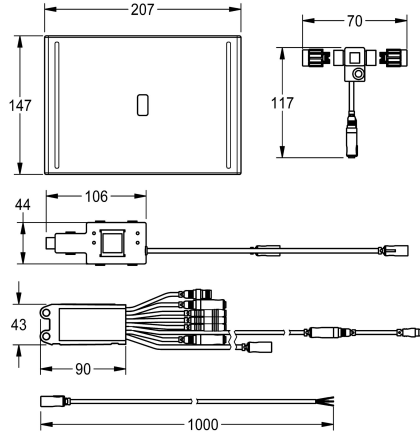

## KWC

Comando per cassetta WC EXOS.

Modell-Linie: EXOS | EXOS0027

Rubineria di flussaggio | Flussometri elettronici per wc