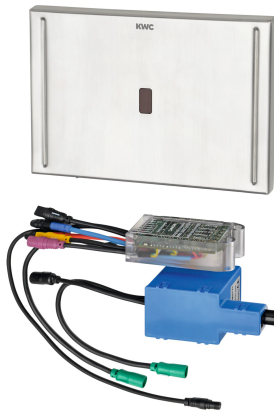

## KWC

Comando per cassetta WC EXOS.

Modell-Linie: EXOS | EXOS0027

Rubineria di flussaggio | Flussometri elettronici per wc

### KWC-No.

**2030036621**

Comando per cassetta WC EXOS.

Controllore wc senza contatto ad azionamento optoelettronico EXOS - A3000 open per cassetta di scarico ad incasso, con possibilità di comando esterno e comunicazione mediante controller ECC o telecomando bidirezionale opzionale.

Con modulo elettronico impermeabile con ingresso aggiuntivo per dispositivi opzionali (per es. pulsanti su maniglioni), distanza massima dal modulo elettronico 5 m, unità servomotore, due

connettori elettrici a "T" impermeabili per allacciamento a cavo di sistema, telaio di sostegno con guarnizione profilata e piastra di copertura in acciaio inox con sensore integrato e fissaggio con viti a scomparsa. Flussaggio sanitario attivato 24 ore dopo l'ultimo azionamento e memorizzazione dei dati statistici. Alimentazione separata mediante alimentatore da 24V DC tramite accessorio di sistema AQUA 3000 open.

24 V DC

4 Voltampere

TRANSFORMER

IP68

Spazzolato

No

Per vaschetta wc

Funzionamento a sensore