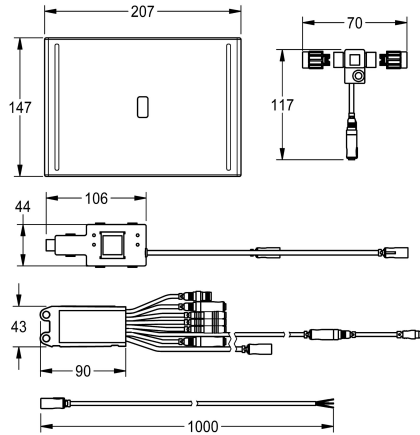

KWC EXOS. WC-sturing spoelreservoir

Modell-Linie: EXOS | EXOS0027
Spoelsystemen | Elektronische urinoirspoelkranen

KWC-No.

2030036621
EXOS. WC-sturing spoelreservoir

EXOS - A3000 open contactloze, opto-elektronisch gestuurde bediening van ingebouwde toiletspoelreservoirs. Externe besturing zoals armatuurinstelling en communicatie via ECC-functiecontroller mogelijk. Bidirectionele afstandsbediening optioneel. Met waterdichte elektronica module met extra ingang voor door de klant beschikbaar te stellen sensoren (bijv. toetsen op steunrepen). Maximale afstand tot elektronica module 5 m. Met stelmotorunit,

twee waterdichte elektrische T-stukken voor aansluiting op systeemkabel en houder. Met roestvrijstalen afdekplaat met geïntegreerde sensor en verborgen schroefbevestiging. Geactiveerde hygiënische spoeling 24 uur na laatste gebruik en opslag van statistische gegevens. Afzonderlijke voeding 24 V DC via AQUA 3000 open systeemtoebehoren.

Technical Data

ATT-WS-BUILTINMODEL
ATT-WS-COVERHEIGHT
ATT-WS-COVERWIDTH
Standaard instelling hygiënespoeling
Weringsprincipe
Materiaal behuizing
materiaalcode omhulsel
Materiaal montage
Totale hoogte
Totale breedte
ATT-WS-PARAMETERIZATION
Voedingsspanning
Opgenomen vermogen
ATT-WS-POWTYPE
IP bescherming
Oppervlakafwerking behuizing
ATT-WS-TRANSFORMER
Type spoelinstallatie
Type bediening
Type sensor

FINISHING
147 mm
207 mm
24 uur na de laatste operatie
Elektronisch zelfsluitend
Roestvrij staal
1.4301
Kunststof
147 mm
207 mm
NETWORK
24 V DC
4 Voltampère
TRANSFORMER
IP68
Geborsteld
Neen
Voor WC-spoelreservoir
SENSOR-OPERATION
Opto-elektronische sensor