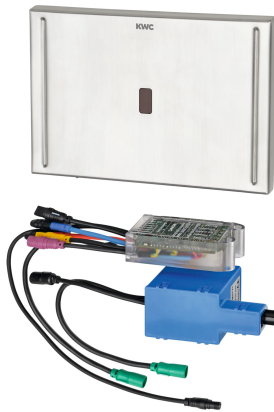

KWC EXOS. WC-sturing spoelreservoir

Modell-Linie: EXOS | EXOS0027
Spoelsystemen | Elektronische urinoirspoelkranen

KWC-No.

2030036621
EXOS. WC-sturing spoelreservoir

EXOS - A3000 open contactloze, opto-elektronisch gestuurde bediening van ingebouwde toiletspoelreservoirs. Externe besturing zoals armatuurinstelling en communicatie via ECC-functiecontroller mogelijk. Bidirectionele afstandsbediening optioneel. Met waterdichte elektronica module met extra ingang voor door de klant beschikbaar te stellen sensoren (bijv. toetsen op steunrepen). Maximale afstand tot elektronica module 5 m. Met stelmotorunit,

twee waterdichte elektrische T-stukken voor aansluiting op systeemkabel en houder. Met roestvrijstalen afdekplaat met geïntegreerde sensor en verborgen schroefbevestiging. Geactiveerde hygiënische spoeling 24 uur na laatste gebruik en opslag van statistische gegevens. Afzonderlijke voeding 24 V DC via AQUA 3000 open systeemtoebehoren.

FINISHING
147 mm
207 mm
24 uur na de laatste operatie
Elektronisch zelfsluitend
Roestvrij staal
1.4301
Kunststof
147 mm
207 mm
NETWORK
24 V DC
4 Voltampère
TRANSFORMER
IP68
Geborsteld
Neen
Voor WC-spoelreservoir
SENSOR-OPERATION
Opto-elektronische sensor

Vereiste toebehoren

KWC

EXOS. WC-sturing speelreservoir

Modell-Linie: EXOS | EXOS0027

Spoelsystemen | Elektronische urinoirspoelkranen

AQUAFIX installatie-element

2030020126
AQFX0006

AQUAFIX installatie-element