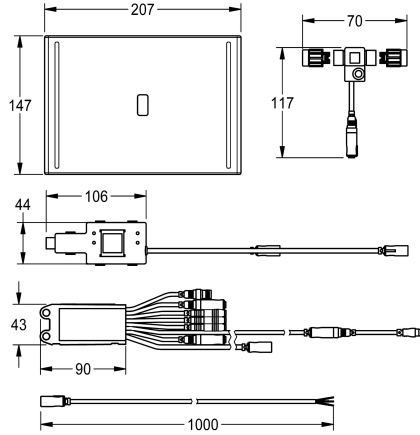

KWC EXOS. WC-sturing spoelreservoir

Modell-Linie: EXOS | EXOS0027
Spoelsystemen | Elektronische urinoirspoelkranen

KWC-No.

2030036621
EXOS. WC-sturing spoelreservoir

EXOS - A3000 open contactloze, opto-elektronisch gestuurde bediening van ingebouwde toiletspoelreservoirs. Externe besturing zoals armatuurinstelling en communicatie via ECC-functiecontroller mogelijk. Bidirectionele afstandsbediening optioneel. Met waterdichte elektronica module met extra ingang voor door de klant beschikbaar te stellen sensoren (bijv. toetsen op steunrepen). Maximale afstand tot elektronica module 5 m. Met stelmotorunit,

twee waterdichte elektrische T-stukken voor aansluiting op systeemkabel en houder. Met roestvrijstalen afdekplaat met geïntegreerde sensor en verborgen schroefbevestiging. Geactiveerde hygiënische spoeling 24 uur na laatste gebruik en opslag van statistische gegevens. Afzonderlijke voeding 24 V DC via AQUA 3000 open systeemtoebehoren.

Technical Data

ATT-WS-BUILTINMODEL
ATT-WS-COVERHEIGHT
ATT-WS-COVERWIDTH
Standaard instelling hygiënespoeling
Weringsprincipe
Materiaal behuizing
materiaalcode omhulsel
Materiaal montage
Totale hoogte
Totale breedte
ATT-WS-PARAMETERIZATION
Voedingsspanning
Opgenomen vermogen
ATT-WS-POWTYPE
IP bescherming
Oppervlakafwerking behuizing
ATT-WS-TRANSFORMER
Type spoelinstallatie
Type bediening
Type sensor

FINISHING
147 mm
207 mm
24 uur na de laatste operatie
Elektronisch zelfsluitend
Roestvrij staal
1.4301
Kunststof
147 mm
207 mm
NETWORK
24 V DC
4 Voltampère
TRANSFORMER
IP68
Geborsteld
Neen
Voor WC-spoelreservoir
SENSOR-OPERATION
Opto-elektronische sensor