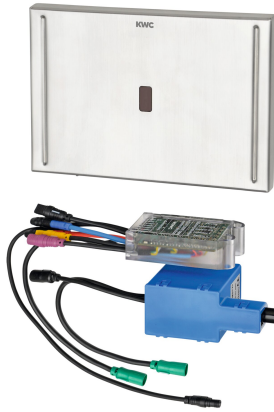

KWC EXOS. WC-sturing spoelreservoir

Modell-Linie: EXOS | EXOS0027
Spoelsystemen | Elektronische urinoirspoelkranen

KWC-No.

2030036621
EXOS. WC-sturing spoelreservoir

EXOS - A3000 open contactloze, opto-elektronisch gestuurde bediening van ingebouwde toiletspoelreservoirs. Externe besturing zoals armatuurinstelling en communicatie via ECC-functiecontroller mogelijk. Bidirectionele afstandsbediening optioneel. Met waterdichte elektronica module met extra ingang voor door de klant beschikbaar te stellen sensoren (bijv. toetsen op steunrepen). Maximale afstand tot elektronica module 5 m. Met stelmotorunit,

twee waterdichte elektrische T-stukken voor aansluiting op systeemkabel en houder. Met roestvrijstalen afdekplaat met geïntegreerde sensor en verborgen schroefbevestiging. Geactiveerde hygiënische spoeling 24 uur na laatste gebruik en opslag van statistische gegevens. Afzonderlijke voeding 24 V DC via AQUA 3000 open systeemtoebehoren.

FINISHING
147 mm
207 mm
24 uur na de laatste operatie
Elektronisch zelfsluitend
Roestvrij staal
1.4301
Kunststof
147 mm
207 mm
NETWORK
24 V DC
4 Voltampère
TRANSFORMER
IP68
Geborsteld
Neen
Voor WC-spoelreservoir
SENSOR-OPERATION
Opto-elektronische sensor

Vereiste toebehoren

KWC

EXOS. WC-sturing spoelreservoir

Modell-Linie: EXOS | EXOS0027

Spoelsystemen | Elektronische urinoirspoelkranen

AQUAFIX installatie-element

2030020126
AQFX0006

AQUAFIX installatie-element