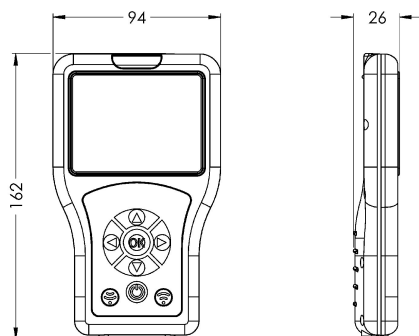

KWC

Obousměrné dálkové ovládání pro armatury F3 a F5

Modell-Linie: **SANITARY-TAPS-ACCS | ACEX9005**

Umyvadlové armatury | Příslušenství Armatury

KWC-No.

2030036654

Obousměrné dálkové ovládání

Obousměrné dálkové ovládání k nastavení funkčních parametrů, ukládání nastavení armatur a statistických údajů u elektronických armatur F3 a F5, jakož i hygienických jednotek. Zobrazení parametrů na barevném displeji obsluhovaném pomocí menu. S

interní dobíjecí baterii, rozhraním USB k přenosu statistických dat armatur jako souboru CSV do pc. S možností načtení souborů firmwaru. Včetně ochranného pouzdra a připojovacího kabelu USB.