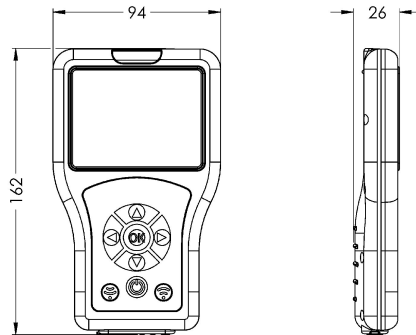

KWC

Bidirektionale Fernbedienung für F3 und F5 Armaturen

Modell-Linie: **SANITARY-TAPS-ACCS | ACEX9005**

Wascharmaturen | Zubehör Armaturen

KWC-Nr.

2030036654

Bidirektionale Fernbedienung

Bidirektionale Fernbedienung zur Einstellung von Funktionsparametern, Speicherung von Armaturenprofilen und Statistikdaten bei elektronischen F3 und F5 Armaturen sowie bei Hygieneeinheiten. Parameteranzeige auf menügeführten Farbdisplay. Mit internem, wiederaufladbarem Akku, USB-