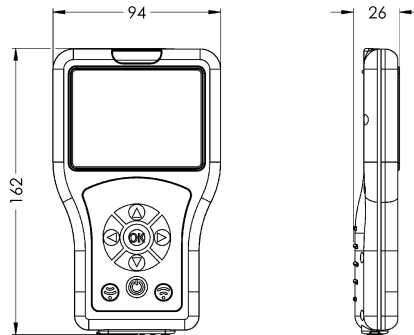

KWC

Bidirektionale Fernbedienung für F3 und F5 Armaturen

Modell-Linie: **SANITARY-TAPS-ACCS | ACEX9005**

Wascharmaturen | Zubehör Armaturen

KWC-Nr.

2030036654

Bidirektionale Fernbedienung

Bidirektionale Fernbedienung zur Einstellung von Funktionsparametern, Speicherung von Armaturenprofilen und Statistikdaten bei elektronischen F3 und F5 Armaturen sowie bei Hygieneeinheiten. Parameteranzeige auf menügeführten Farbdisplay. Mit internem, wiederaufladbarem Akku, USB-