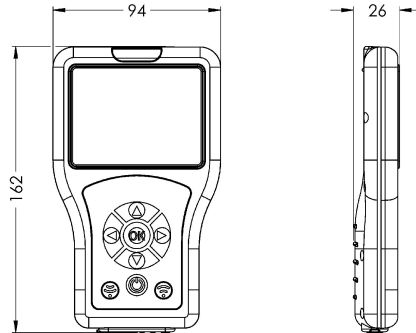

## KWC

Bidirektionale Fernbedienung für F3 und F5 Armaturen

Modell-Linie: **SANITARY-TAPS-ACCS | ACEX9005**

Wascharmaturen | Zubehör Armaturen

### KWC-Nr.

**2030036654**

Bidirektionale Fernbedienung

Bidirektionale Fernbedienung zur Einstellung von Funktionsparametern, Speicherung von Armaturenprofilen und Statistikdaten bei elektronischen F3 und F5 Armaturen sowie bei Hygieneeinheiten. Parameteranzeige auf menügeführten Farbdisplay. Mit internem, wiederaufladbarem Akku, USB-