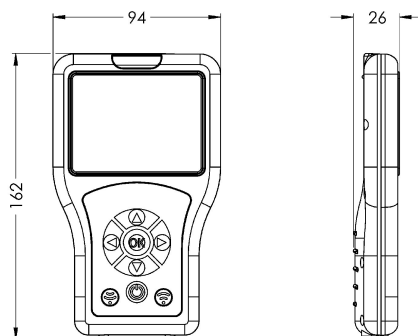

KWC

Bidirektionale Fernbedienung für F3 und F5 Armaturen

Modell-Linie: **SANITARY-TAPS-ACCS | ACEX9005**
Wascharmaturen | Zubehör Armaturen

KWC-Nr.

2030036654

Bidirektionale Fernbedienung

Bidirektionale Fernbedienung zur Einstellung von Funktionsparametern, Speicherung von Armaturenprofilen und Statistikdaten bei elektronischen F3 und F5 Armaturen sowie bei Hygieneeinheiten. Parameteranzeige auf menügeführten Farbdisplay. Mit internem, wiederaufladbarem Akku, USB-

Schnittstelle zur Übertragung der armaturenspezifischen Statistikdaten als csv-Datei auf PC. Mit Möglichkeit des Einlesens von Firmware Dateien. Inklusive Schutztasche und USB-Verbindungskabel.