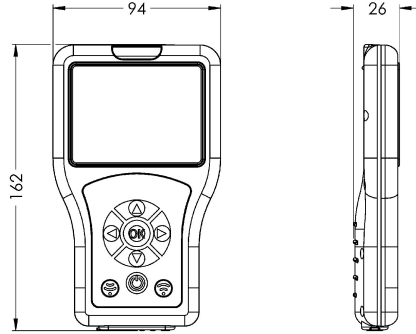

KWC

Kaksisuuntainen kaukosäädin

Modell-Linie: SANITARY-TAPS-ACCS | ACEX9005

Hanat | Täydennysosat

KWC-No.

2030036654

Kaksisuuntainen kaukosäädin

Kaksisuuntainen kaukosäädin toimintoparametrien asettamiseen. Hanaprofiilien ja tilastotietojen tallennus elektronisissa F3- ja F5-hanoissa sekä hygieniayksiköissä. Parametrinäyttö valikkokäytössä värinäytössä. Sisäinen, ladattava akku. USB-

liitin hanakohtaisten tilastotietojen siirtämiseen tietokoneelle csv-tiedostona. Laitteohjelmistotietojen lukeminen on mahdollista. Sisältää suojapussin ja USB-kaapelin.

Tekniset tiedot

lviCode

0