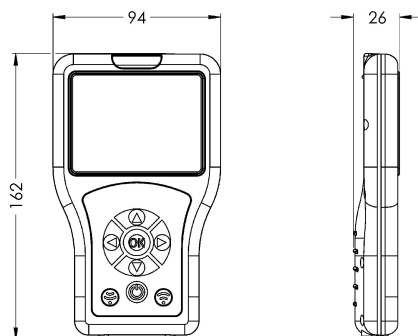

KWC

Télécommande bidirectionnelle

Modell-Linie: **SANITARY-TAPS-ACCS | ACEX9005**
Robinetteries | Accessoires robinetteries

KWC-No.

2030036654

Télécommande bidirectionnelle

Télécommande bidirectionnelle pour le réglage des paramètres de fonctionnement, enregistrement de profils de robinetterie et de données statistiques pour les robinetteries électroniques F3 et F5 ainsi que pour les unités hygiéniques. Affichage des paramètres sur un écran couleur guidé par un menu. Avec batterie interne

rechargeable, interface USB pour le transfert des données statistiques spécifiques aux robinetteries sous forme de fichier csv sur PC. Avec possibilité de lecture de fichiers de firmware. Sac de protection et câble de branchement USB inclus.