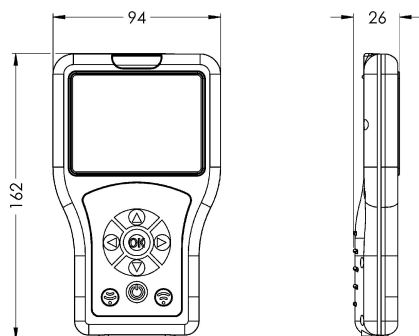

KWC

Télécommande bidirectionnelle

Modell-Linie: **SANITARY-TAPS-ACCS | ACEX9005**
Robinetteries | Accessoires robinetteries

KWC-No.

2030036654

Télécommande bidirectionnelle

Télécommande bidirectionnelle pour le réglage des paramètres de fonctionnement, enregistrement de profils de robinetterie et de données statistiques pour les robinetteries électroniques F3 et F5 ainsi que pour les unités hygiéniques. Affichage des paramètres sur un écran couleur guidé par un menu. Avec batterie interne

rechargeable, interface USB pour le transfert des données statistiques spécifiques aux robinetteries sous forme de fichier csv sur PC. Avec possibilité de lecture de fichiers de firmware. Sac de protection et câble de branchement USB inclus.