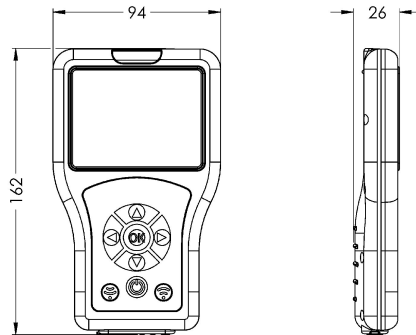

KWC

Telecomando bidirezionale

Modell-Linie: **SANITARY-TAPS-ACCS | ACEX9005**

Rubinerterie per bagni | Accessori per rubinetteria

KWC-No.

2030036654

Telecomando bidirezionale

Telecomando bidirezionale per l'impostazione e la variazione dei parametri di funzionamento, e la memorizzazione dei dati statistici, per rubinetterie elettroniche F3 e F5 e per le unità igieniche. Visualizzazione parametri su menu con display a colori.

Alimentazione con batterie ricaricabili, interfaccia USB per la trasmissione dei dati statistici su PC. Possibilità di importazione dei file del firmware. Inclusi astuccio protettivo e cavo di collegamento USB.