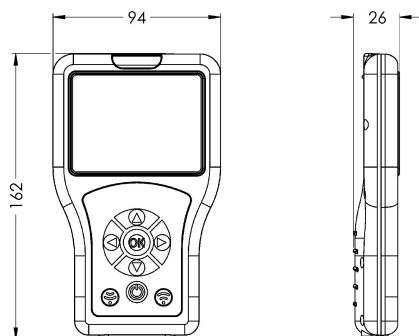

KWC

Telecomando bidirezionale

Modell-Linie: **SANITARY-TAPS-ACCS | ACEX9005**
Rubinetterie per bagni | Accessori per rubinetteria

KWC-No.

2030036654

Telecomando bidirezionale

Telecomando bidirezionale per l'impostazione e la variazione dei parametri di funzionamento, e la memorizzazione dei dati statistici, per rubinetterie elettroniche F3 e F5 e per le unità igieniche. Visualizzazione parametri su menu con display a colori.

Alimentazione con batterie ricaricabili, interfaccia USB per la trasmissione dei dati statistici su PC. Possibilità di importazione dei file del firmware. Inclusi astuccio protettivo e cavo di collegamento USB.