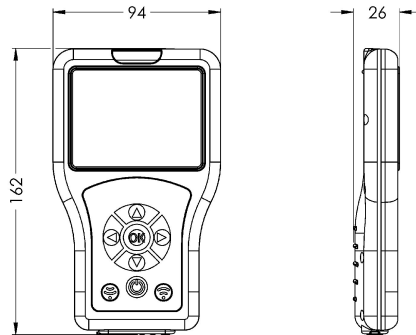

KWC

Bidirectionele afstandsbediening

Modell-Linie: **SANITARY-TAPS-ACCS | ACEX9005**

Kranen | Accessoires voor kranen

KWC-No.

2030036654

Bidirectionele afstandsbediening

Bidirectionele afstandsbediening voor de instelling van functieparameters, opslag van armaturenprofielen en statistische gegevens bij elektronische mengkranen F3 en F5 alsook bij hygiënische eenheden. Weergave van parameters op menugestuurde kleurendisplay. Met interne, oplaadbare accu, usb-

interface voor de overdracht van kraanspecifieke statistische gegevens als csv-bestand aan de pc. Met mogelijkheid voor het inlezen van firmwarebestanden, inclusief beschermende tas en usb-verbindingkabel.