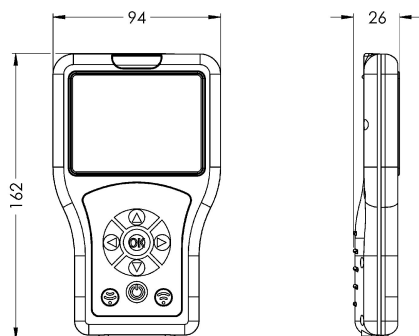

KWC

Bidirectionele afstandsbediening

Modell-Linie: **SANITARY-TAPS-ACCS | ACEX9005**
Kranen | Accessoires voor kranen

KWC-No.

2030036654

Bidirectionele afstandsbediening

Bidirectionele afstandsbediening voor de instelling van functieparameters, opslag van armaturenprofielen en statistische gegevens bij elektronische mengkranen F3 en F5 alsook bij hygiënische eenheden. Weergave van parameters op menugestuurde kleurendisplay. Met interne, oplaadbare accu, usb-

interface voor de overdracht van kraanspecifieke statistische gegevens als csv-bestand aan de pc. Met mogelijkheid voor het inlezen van firmwarebestanden, inclusief beschermende tas en usb-verbindingkabel.