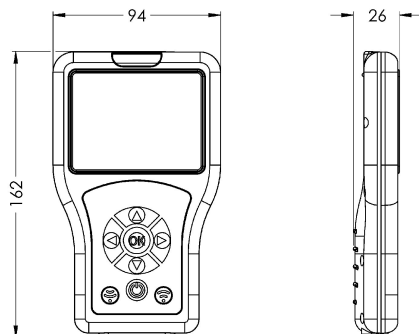

KWC

Dwukierunkowy pilot do armatury F3 i F5

Modell-Linie: **SANITARY-TAPS-ACCS | ACEX9005**

Armatura umywalkowa | Wyposażenie dodatkowe do armatur umywalkowych

KWC-No.

2030036654

Pilot dwukanałowy

Dwukierunkowy pilot do ustawiania parametrów funkcyjnych oraz zapisywania profili armatury i danych statystycznych armatury elektronicznej F3 i F5 oraz podzespołów higienicznych. Wyświetlanie parametrów na kolorowym wyświetlaczu

obsługiwanym z menu. Z wewnętrznym ładowanym akumulatorem, złączem USB do przesyłania danych statystycznych armatury w postaci pliku csv do komputera. Możliwość wgrania nowych parametrów. Z ochronnym etui i kablem USB.