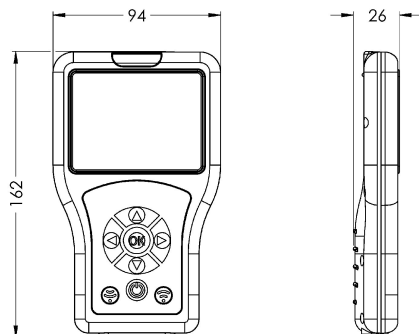

KWC

Bidirectional remote control for electronic fittings F3 and F5

Modell-Linie: **SANITARY-TAPS-ACCS | ACES9005**

Kranar | Kompletterande delar kranar

KWC-No.

2030036654

Bidirectional remote control

Dubbelriktad fjärrkontroll för inställning av funktionsparametrar och lagring av blandarprofiler och statistiska data för elektroniska F3- och F5-blandare samt hygienenheter. Parametervisning på menystyrd färgdisplay. Med internt laddningsbart batteri, USB-

uttag för överföring av csv-filer med blandarspecifika statistiska data till PC. Med möjlighet att läsa in filer för inbyggd programvara. Inklusive skyddsväska och USB-kabel.