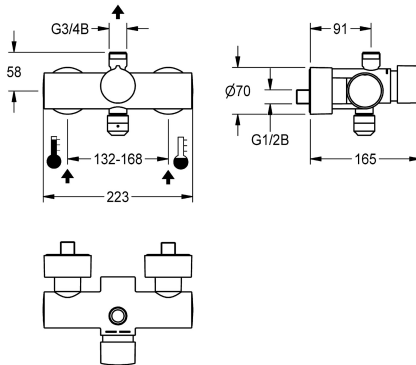

KWC

F5S-Mix self-closing wall-mounted mixer

Modell-Linie: F5S | F5SM2002

Duschar | Självstängande duschar

KWC-No.

2030032998

2030036685

with automatic shower pipe draining

F5S-Mix väggmonterad självstängande termostatenhet DN 15 som engreppsblandare för utanpåliggande montering, för duschanläggningar. S självstängande FRAMIC-blandarpatron, hydraulstyrning, stagnationsfri med lågt underhållsbehov, med keramiska skivor, automatisk stängning, flödestryckoberoende tack vare mediaseparerande konstruktion. Steglöst inställbar flödestid. Med inställbart och vridskyddat temperaturstopp. För

Dusch rör dränering

Nej

Ja

anslutning till varm- och kallvatten. Hus med utmatning uppåt, G 3/4 B, för montering av böjt utmatningsrör eller väggmonterat duschrör. Utförande helt i metall, högblank förkromad mässing. Med justerbara och låsbara anslutningar med backventiler och silar, helt täckta med rosetter med inställbart djup. Utförande med automatisk tömning av duschrör.

med filter

Justerbar flödestid

Funktionell princip

ATT-WS-HANDSHOWER

ATT-WS-HYGIENE-FLUSH

Nominell diameter

Inbyggnadsmått

ATT-WS-LOCKINGMECHANISM