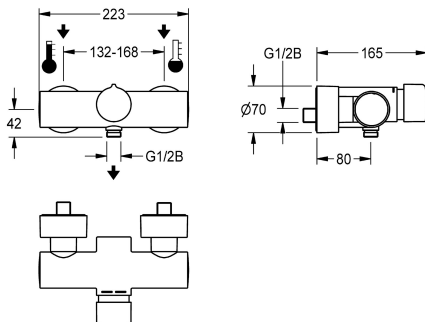

#### KWC-No.

**2030036686**

F5S-Mix - samouzavírací nástěnná směšovací baterie DN 15 k montáži na omítku, pro sprchy. Samouzavírací směšovací kartuše FRAMIC, hydraulicky řízená, nenáročná na údržbu a eliminující stagnaci vody, s keramickými destičkami, se samočinným uzavíráním, nezávislá na dynamickém tlaku díky konstrukci oddělující média. Plynule nastavitelná doba průtoku. S

nastavitelným teplotním dorazem a pojistkou proti přetočení. K připojení na teplou a studenou vodu. Těleso s přípojkou ruční sprchy G 1/2 B. Celokovové provedení, leštěná chromovaná mosaz. S nastavitelnými a uzavíratelnými přípojkami se zábranou zpětného toku a sítky, zcela zakrytými hloubkově nastavitelnými šroubovacími rozetami.