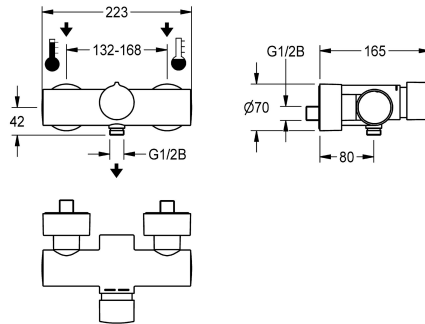

Modell-Linie: F5S | F5SM2003

Duscharmaturen | Hydraulisch gesteuerte Duschen

KWC-Nr.

2030036686

F5S-Mix Selbstschluss-Wandbatterie DN 15 als Eingriffmischer zur Aufputzmontage, für Duschanlagen. FRAMIC Selbstschluss-Mischkartusche, hydraulisch gesteuert, wartungsarm und stagnationsfrei, mit Keramikscheibentechnik, selbsttätig schließend, fließdruckunabhängig durch mediengetrennte Bauart. Fließzeit stufenlos einstellbar. Mit einstellbarem und

verdrehsicherem Temperaturanschlag. Zum Anschluss an Warm- und Kaltwasser. Gehäuse mit Handbrauseanschluss, G 1/2 B. Ganzmetallausführung, Messing poliert verchromt. Mit verstellbaren und absperrbaren Anschlüssen mit Rückflussverhinderer und Sieben, vollständig abgedeckt durch tiefenverstellbare Schraubrosetten.

Technische Daten

zusätzliche Verbindungen	nein
mit Rückflussverhinderer	ja
Berechnungsdurchfluss Kaltwass	0.15 l/s
Berechnungsdurchfluss Warmwass	0.15 l/s
Zirkulation	nein
A3000 open-kompatibel	nein
Anschluss an Münzkontaktgeber	nicht möglich
mit Filter	ja
einstellbare Fließzeit	ja
Funktionsprinzip	hydraulisch selbstschließend
für Handdusche	ja
Hygienespülung	nein
Nennweite	DN 15
Anschlussgröße	G 1/2 B
Schließmechanismus	Oberteil keramisch
Material Armatur	Messing
maximale Fließzeit	35 Sekunden
Mindestfließdruck	0.5 bar
minimale Fließzeit	5 Sekunden
Art der Mischung	ja
mit Rosetten/Abdeckplatte	ja
Sicherheitsabschaltung	nein
Brauserohrentleerung	nein
Schallschutz	nein
Oberflächenbehandlung Armatur	verchromt

KWC

F5S-Mix Selbstschluss-Wandbatterie mit Handbrauseanschluss

Modell-Linie: F5S | F5SM2003

Duscharmaturen | Hydraulisch gesteuerte Duschen

Oberflächenveredelung Armatur	poliert
Temperaturanschlag	ja
Thermische Desinfektion	nein
Art der Montage	Wandmontage
Art der Bedienung	manueller Betrieb
Art der Duscharmatur	Wandarmatur
Volumenstrom bei 3 bar	0,2 l/s
Wasseranschluss	S-Anschlüsse
Position des Wasseranschlusses	von hinten
Akzentfarbe	ohne
Grundfarbe	Chromoptik (glänzend)
IgPosNumber	63FJ01C