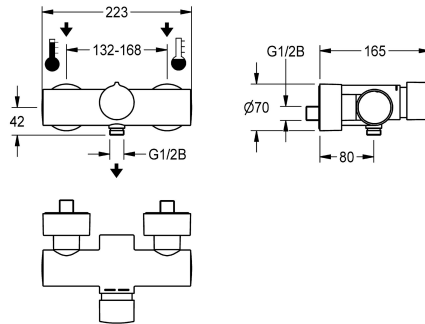

Modell-Linie: F5S | F5SM2003

Duscharmaturen | Hydraulisch gesteuerte Duschen

KWC-Nr.

2030036686

F5S-Mix Selbstschluss-Wandbatterie DN 15 als Eingriffmischer zur Aufputzmontage, für Duschanlagen. FRAMIC Selbstschluss-Mischkartusche, hydraulisch gesteuert, wartungsarm und stagnationsfrei, mit Keramikscheibentechnik, selbsttätig schließend, fließdruckunabhängig durch mediengetrennte Bauart. Fließzeit stufenlos einstellbar. Mit einstellbarem und

verdrehsicherem Temperaturanschlag. Zum Anschluss an Warm- und Kaltwasser. Gehäuse mit Handbrauseanschluss, G 1/2 B. Ganzmetallausführung, Messing poliert verchromt. Mit verstellbaren und absperrbaren Anschlüssen mit Rückflussverhinderer und Sieben, vollständig abgedeckt durch tiefenverstellbare Schraubrosetten.

Technische Daten

Zusätzliche Verbindungen	nein
mit Rückflussverhinderer	ja
Berechnungsdurchfluss Trinkwasser	0.15 l/s
Berechnungsdurchfluss Warmwasser	0.15 l/s
Zirkulation	nein
A3000 open-kompatibel	nein
Anschluss an Münzkontaktgeber	nicht möglich
mit Filter	ja
Einstellbare Fließzeit	ja
Funktionsprinzip	hydraulisch selbstschließend
für Handdusche	ja
Hygienespülung	nein
Nennweite	DN 15
Anschlussgröße	G 1/2 B
Schließmechanismus	Oberteil keramisch
Material Armatur	Messing
Maximale Fließzeit	35 Sekunden
Mindestfließdruck	0.5 bar
Minimale Fließzeit	5 Sekunden
Art der Mischung	ja
mit Rosetten/Abdeckplatte	ja
Sicherheitsabschaltung	nein
Brauserohrentleerung	nein
Schallschutz	nein
Oberflächenbehandlung	verchromt