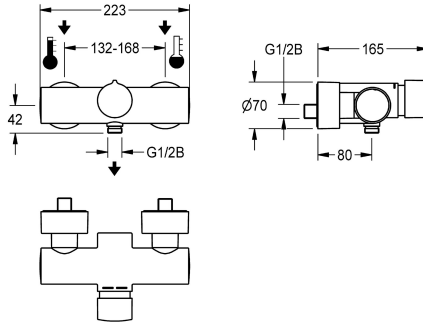

Modell-Linie: F5S | F5SM2003

Duscharmaturen | Hydraulisch gesteuerte Duschen

KWC-Nr.

2030036686

F5S-Mix Selbstschluss-Wandbatterie DN 15 als Eingriffmischer zur Aufputzmontage, für Duschanlagen. FRAMIC Selbstschluss-Mischkartusche, hydraulisch gesteuert, wartungsarm und stagnationsfrei, mit Keramikscheibentechnik, selbsttätig schließend, fließdruckunabhängig durch mediengetrennte Bauart. Fließzeit stufenlos einstellbar. Mit einstellbarem und

verdrehsicherem Temperaturanschlag. Zum Anschluss an Warm- und Kaltwasser. Gehäuse mit Handbrauseanschluss, G 1/2 B. Ganzmetallausführung, Messing poliert verchromt. Mit verstellbaren und absperrbaren Anschlüssen mit Rückflussverhinderer und Sieben, vollständig abgedeckt durch tiefenverstellbare Schraubrosetten.

Technische Daten

zusätzliche Verbindungen	nein
mit Rückflussverhinderer	ja
Berechnungsdurchfluss Kaltwass	0.15 l/s
Berechnungsdurchfluss Warmwass	0.15 l/s
Zirkulation	nein
A3000 open-kompatibel	nein
Anschluss an Münzkontaktgeber	nicht möglich
mit Filter	ja
einstellbare Fließzeit	ja
Funktionsprinzip	hydraulisch selbstschließend
für Handdusche	ja
Hygienespülung	nein
Nennweite	DN 15
Anschlussgröße	G 1/2 B
Schließmechanismus	Oberteil keramisch
Material Armatur	Messing
maximale Fließzeit	35 Sekunden
Mindestfließdruck	0.5 bar
minimale Fließzeit	5 Sekunden
Art der Mischung	ja
mit Rosetten/Abdeckplatte	ja
Sicherheitsabschaltung	nein
Brauserohrentleerung	nein
Schallschutz	nein
Oberflächenbehandlung Armatur	verchromt

KWC

F5S-Mix Selbstschluss-Wandbatterie mit Handbrauseanschluss

Modell-Linie: F5S | F5SM2003

Duscharmaturen | Hydraulisch gesteuerte Duschen

Oberflächenveredelung Armatur	poliert
Temperaturanschlag	ja
Thermische Desinfektion	nein
Art der Montage	Wandmontage
Art der Bedienung	manueller Betrieb
Art der Duscharmatur	Wandarmatur
Volumenstrom bei 3 bar	0,2 l/s
Wasseranschluss	S-Anschlüsse
Position des Wasseranschlusses	von hinten
Akzentfarbe	ohne
Grundfarbe	Chromoptik (glänzend)