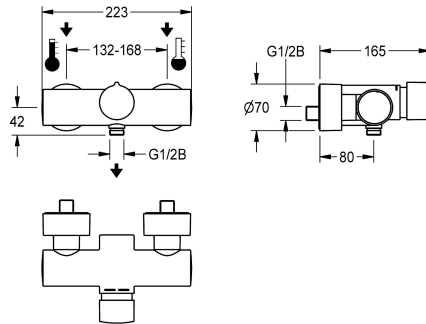

### F5S-Mix self-closing wall-mounted mixer with hand shower connection

Modell-Linie: F5S | F5SM2003

Duschar | Självstängande duschar

#### KWC-No.

**2030036686**

F5S-Mix väggmonterad självstängande termostatenhet DN 15 som engreppsblandare för utanpåliggande montering, för duschanläggningar. Självstängande FRAMIC-blandarpatron, hydraulstyrning, stagnationsfri med lågt underhållsbehov, med keramiska skivor, automatisk stängning, flödestryckoberoende tack vare mediaseparerande konstruktion. Steglöst inställbar

flödestid. Med inställbart och vridskyddat temperaturstopp. För anslutning till varm- och kallvatten. Hus med anslutning för handdusch, G 1/2 B, utförande helt i metall, högblank förkromad mässing. Med justerbara och låsbara anslutningar med backventiler och silar, helt täckta med rosetter med inställbart djup.