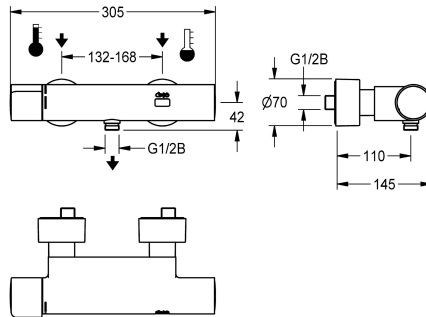

KWC F5E-Therm

Elektronik-Thermostat-Wandbatterie mit Handbrauseanschluss und Batteriebetrieb

Modell-Linie: F5E | F5ET2003

Duscharmaturen | Elektronisch gesteuerte Duschen

KWC-Nr.

2030036691

2030039548

Ausführung mit vormontierter thermischer Desinfektionseinheit