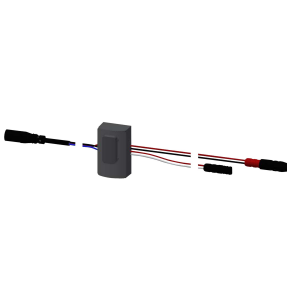

Sensor, ID 12/00001

2030041460
ASET2001

Magnetventilkartusche

2030003033
EAQFU0001