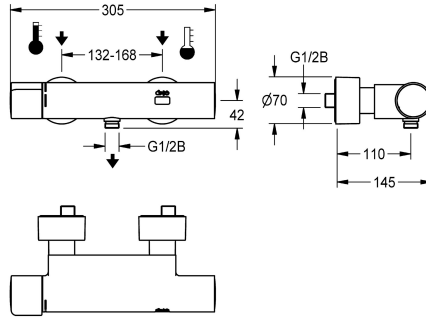

KWC F5E-Therm Elektronische thermostaat-wandkraan

Modell-Linie: F5E | F5ET2003

Douches | Elektronisch gestuurde douchekranen

KWC-No.

2030036691

2030039548

Met thermische desinfectie-eenheid

Thermische desinfectie

Technical Data

Extra aansluitingen
ATT-WS-BACKFLOWPREVENTER
Debiet koud water
Debiet warm water
Circulatie
Verbinding met betaalde waterafgifte
Standaard instelling hygiënespoeling
Standaard looptijd
met filter
Instelbare looptijd
Weringsprincipe
ATT-WS-HANDSHOWER
Hygiënespoeling
Diameter nominaal
Inlaat omvang
ATT-WS-LOCKINGMECHANISM
Materiaal behuizing
Materiaal montage
Maximale looptijd
Minimum dynamische druk
Minimale looptijd
Type menging